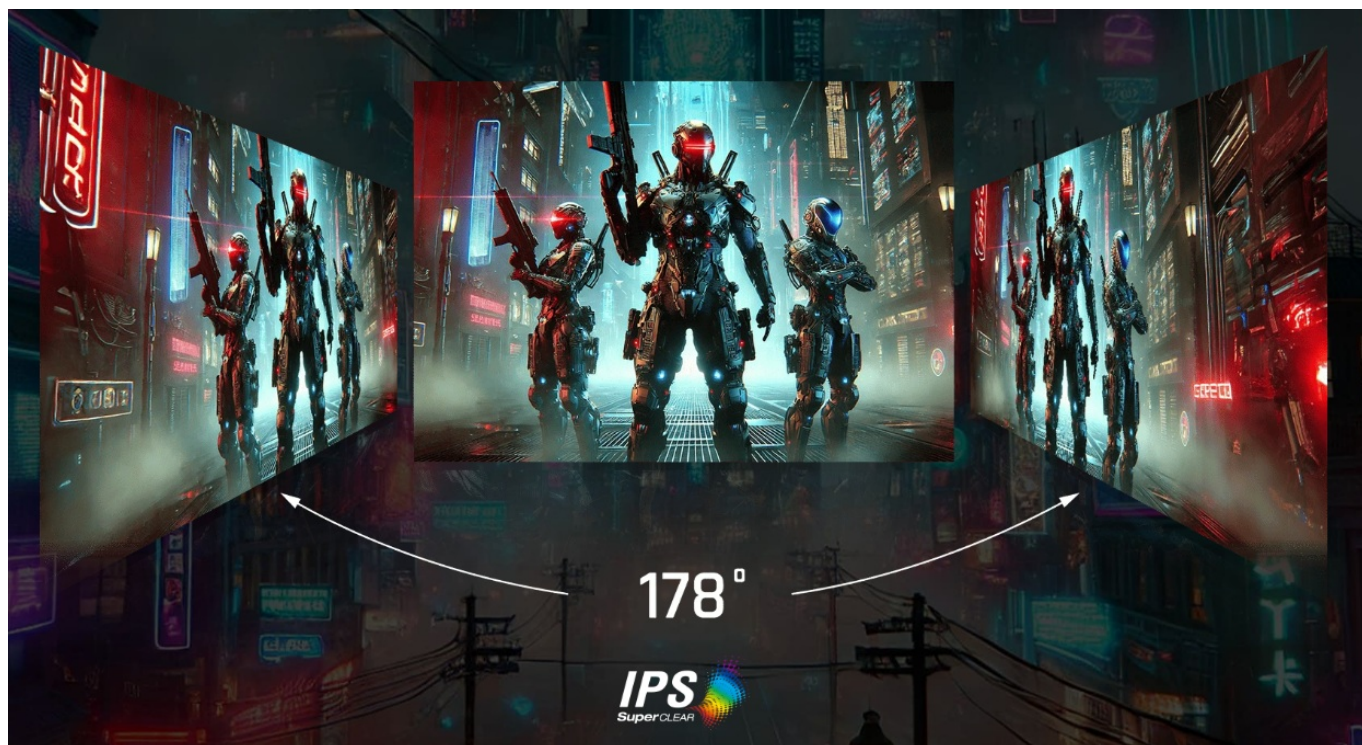

Ušetříte: **310 Kč**

Kód zboží: MONVIE0287

Part No.: VX24G1-HD

Záruka: 24 měs.

Stav: Nové zboží

Popis

ViewSonic VX24G1-HD - čistá herní preciznost

Herní monitor **ViewSonic VX24G1-HD** na virtuálním bojišti nedělá žádné kompromisy. Disponuje **180Hz obnovovací frekvencí** a **1ms dobou odezvy**, díky čemuž vykresluje obraz hladce a bez zpoždění, takže nad soupeři budete mít vždy kousíček toho klíčového náskoku. **Full HD displej s úhlopříčkou 23,8"**, podporou HDR10 a **111% pokrytím sRGB barevné palety** zajistí živé a bohaté barvy.

Navíc díky **SuperClear IPS panelu** a jeho širokým pozorovacím úhlům si veškerý obsah dopřejete pohodlně a bez zkreslení i při pohledu ze stran. **Technologie VRR (Variable Refresh Rate)** upravuje obnovovací frekvenci obrazu s frekvencí grafického procesoru, čímž efektivně potlačuje sekání a trhání.

ViewSonic VX24G1-HD

Herní LED monitor s úhlopříčkou **23,8"** nabízí Full HD rozlišení **1920 × 1080** obrazových bodů a podporu **HDR10** zobrazení, které poskytuje vynikající kontrast a vysokou přesnost barev. Disponuje dobou odezvy **1 ms**, kontrastním poměrem **1000 : 1**, jasem **300 cd/m²** a **111% pokrytím sRGB** barevné palety. **Variabilní obnovovací frekvence (VRR)** až **180 Hz** zajistí intenzivní akci bez trhání, zadržávání nebo rozmazávání obrazu při pohybu. Příjemné jsou též pozorovací úhly **178°** horizontálně i vertikálně.

Součástí balení je DisplayPort kabel.

ZÁKLADNÍ SPECIFIKACE

Typ panelu: IPS

Úhlopříčka: 23,8"

Poměr stran: 16 : 9

Rozlišení: 1920 × 1080

Kontrastní poměr: 1000 : 1

Doba odezvy: 1 ms