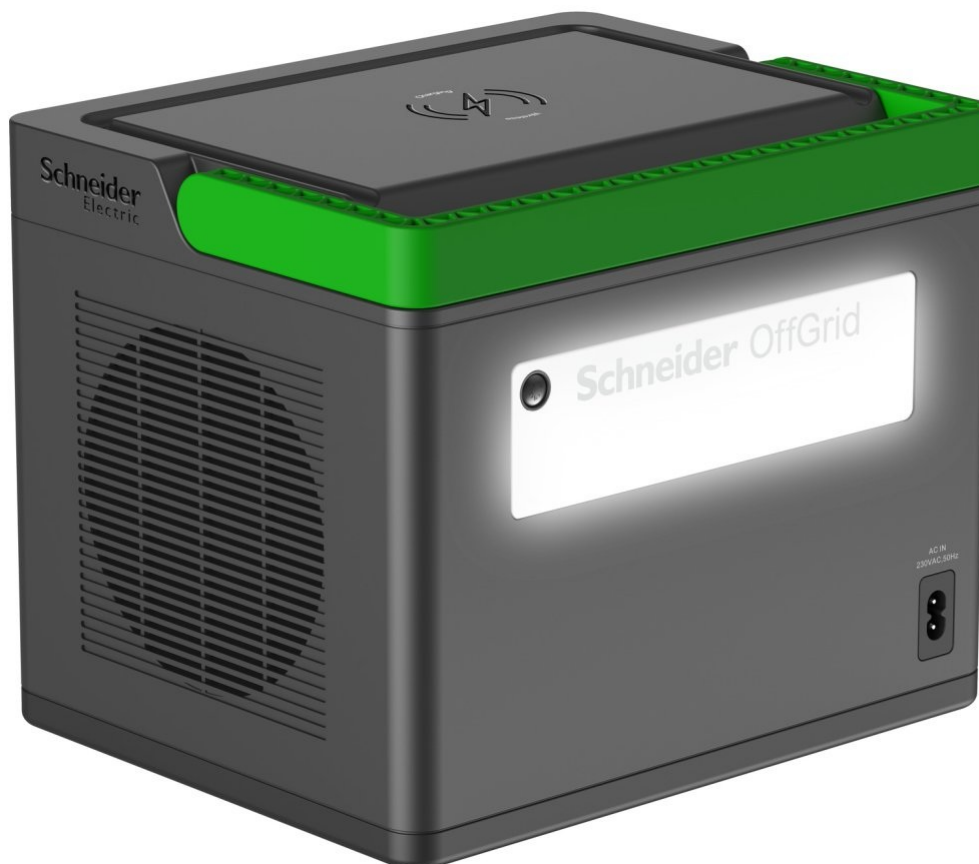

APC OFFGRID PORTABLE POWER STATION 500

Cena celkem:	11 759 Kč (bez DPH: 9 718 Kč)
Běžná cena:	12 935 Kč
Ušetříte:	1 176 Kč
Kód zboží:	UPSA1232
Part No.:	PPS500-GR
Záruka:	24 měs.
Stav:	Nové zboží

Popis

APC OffGrid Portable Power Station 500 - energie pro každou příležitost

Nabíjecí stanice APC OffGrid Portable Power Station 500 kompaktních rozměrů, která poslouží jako záložní zdroj energie pro rozmanité potřeby. Uplatní se při kempování, venkovní párty a dalších outdoorových aktivitách, případně v nečekaných a nouzových situacích. Disponuje **kapacitou 517 Wh**, která umožní dlouhodobé a stabilní napájení bez kompromisů. **Nabíjecí stanice APC OffGrid Portable Power Station 500** nabízí řadu portů pro napájení rozmanitých zařízení. Nechybí **trojice portů USB** či **dvojice portů USB-C**, z nichž jeden je s podporou vysokorychlostního napájení **Power Delivery o výkonu 60 W**. Informace o stavu nabití a další informace vám zprostředkuje **LCD displej**.

rukojetí pro snadné přenášení, výbava obsahuje rovněž **LED svítilnu** nebo **bezdrátovou nabíječku** na horní straně.

APC OffGrid Portable Power Station 500

Přenosná nabíjecí stanice v kompaktním provedení s vysokou kapacitou **517 Wh** je ideální například pro kempování, cestování, práci v terénu nebo jako záložní zdroj energie v nouzových situacích. Disponuje **třemi DC 12 V výstupy** a **dvěma AC 230 V výstupy** poskytujícími výkon **500 W**. Pro nabíjení mobilních zařízení můžete využít **tři USB** porty či dva konektory **USB-C**, z nichž jeden podporuje **Power Delivery 60 W**. Pro informace o stavu nabití či zobrazení upozornění slouží přehledný **LCD displej**. Nabíjení stanice je možné realizovat kdekoliv pomocí přenosného solárního panelu (není součástí balení) nebo skrze přiložené napájecí adaptéry do sítě a do autozásuvky. Zajistí potěší také vysoce výkonná **LED svítilna** na zadní straně, praktická rukojeť pro pohodlné přenášení či **bezdrátová nabíječka** umístěná na horní straně.