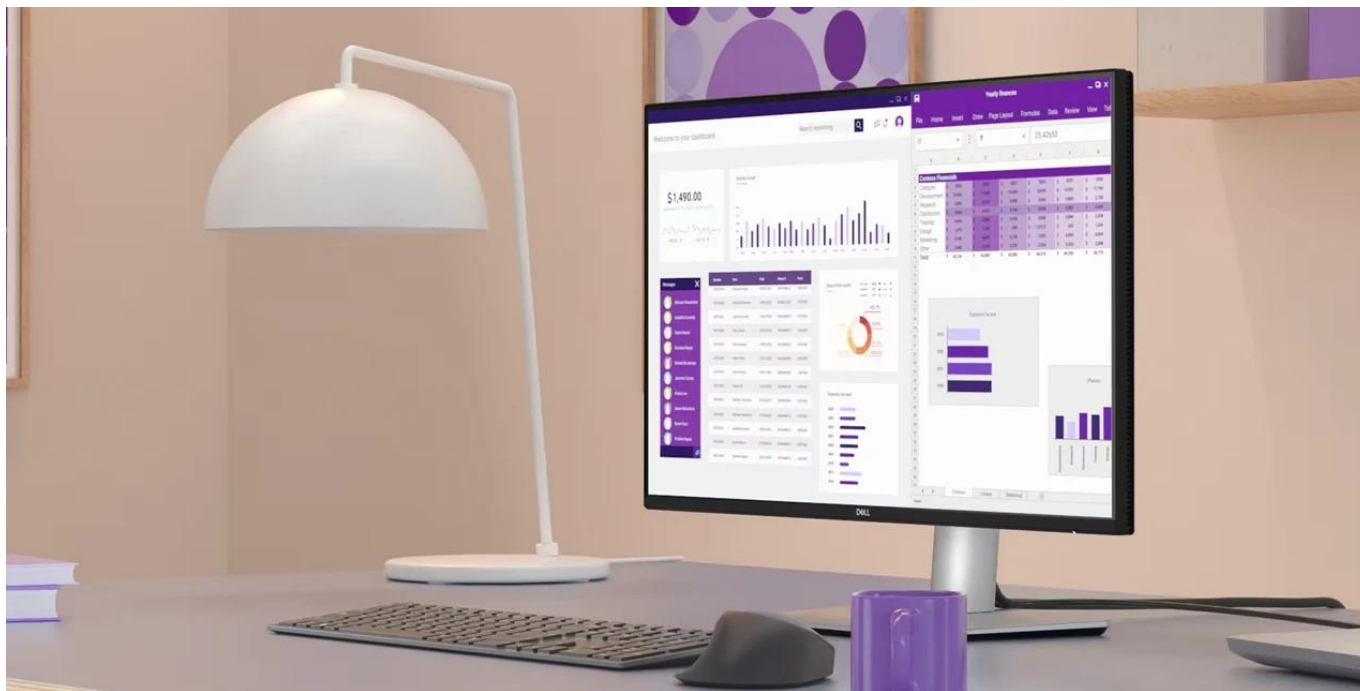

Monitor Dell Pro 27 Plus P2725QE představuje výkon a ultra jemné rozlišení v elegantním designu. Displej s úhlopříčkou 27 palců vám zprostředkuje optimální plochu pro práci s moderním softwarem, sledování tabulek, dokumentů i multimediální zábavu. Díky rozlišení **4K Ultra HD** je monitor **Dell Pro 27 Plus P2725QE** ideální pro kreativní činnosti, editaci nebo tvorbu digitálního obsahu. 4K rozlišení je zárukou ostrého obrazu, který zachytí všechny detaily, a díky tomu posune pracovní projekty i multimediální zážitky na další úroveň. **Obnovovací frekvence 100 Hz** zajistí méně blikání a více plynulého pohybu bez rušivých vlivů.

**S více porty se to lépe táhne**

Potěší také **bohatá konektivita**, která podpoří flexibilní činnost s celou řadou periferních zařízení a připojení různých zdrojů obrazu. K dispozici jsou porty **HDMI** a **DisplayPort**, nároční uživatelé ocení také přítomnost USB 3.0 nebo RJ-45 pro přímý a stabilní Ethernet. Nechybí ani praktické řešení **USB-C**, které vám umožní přenášet data nebo video a kompatibilní zařízení

Dell Pro 27 Plus P2725QE

LED monitor s úhlopříčkou **27"** disponující 4K Ultra HD rozlišením **3840 × 2160** obrazových bodů s poměrem stran **16 : 9**. Nabízí jas **350 cd/m²**, kontrastní poměr **1500 : 1**, 99% pokrytí sRGB, dobu odezvy **5 ms** a obnovovací frekvenci **100 Hz**. Pozorovací úhly **178° horizontálně i vertikálně** zaručí skvělou viditelnost z jakéhokoliv úhlu. K dispozici jsou také **tři porty USB 3.0**, ethernetový port **RJ-45** a dva porty **USB-C**, z nichž jeden kromě vysokorychlostního přenosu videa a dat umožňuje napájení připojených zařízení až do 90 W. Potěší také výškově nastavitelný stojan a funkce **Pivot**, která umožňuje otočení obrazovky o 90°.

Typ panelu: IPS

Úhlopříčka: 27"

Poměr stran: 16 : 9

Rozlišení: 3840 × 2160 px

Kontrastní poměr: 1500 : 1

Doba odezvy: 5 ms

Rozhraní: 1× HDMI, 1× DisplayPort, 2× USB-C 3.2 Gen1, 3× USB 3.2 Gen1 (USB 3.0), 1× RJ-45