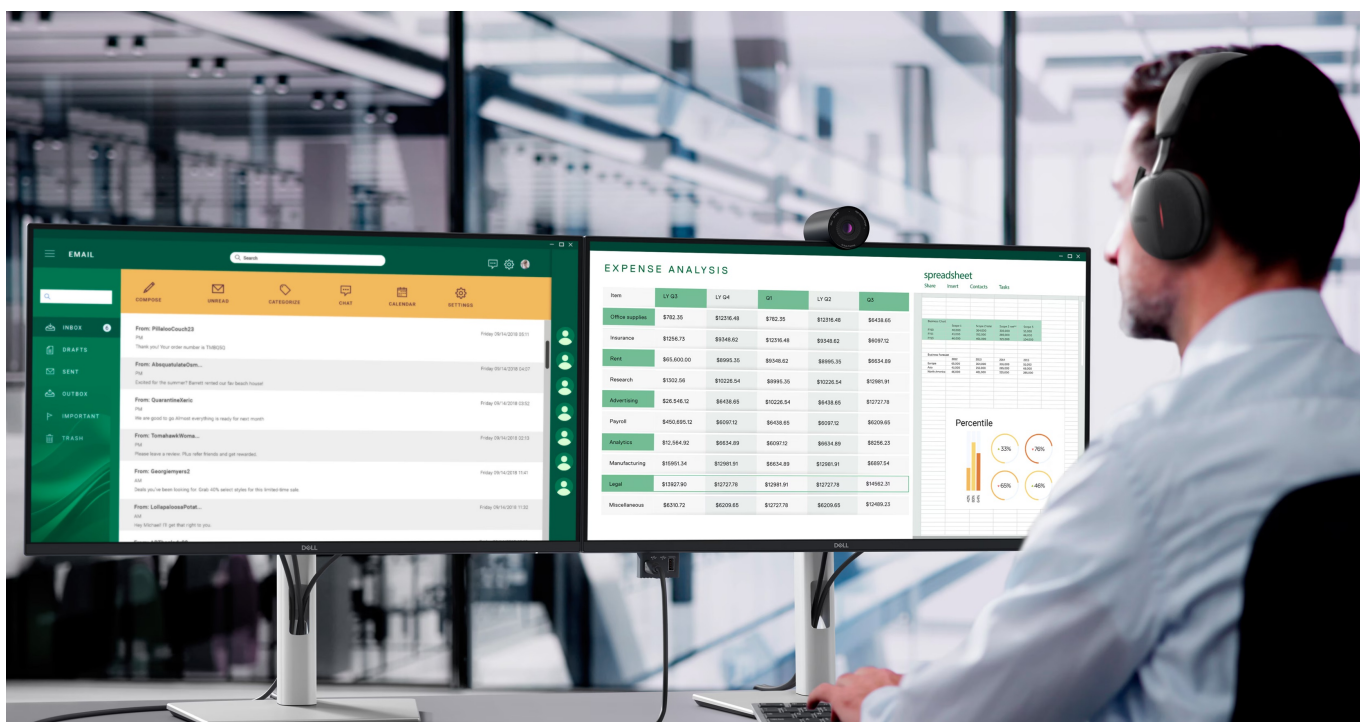

Monitor Dell Pro 27 Plus P2725DE je připraven na jakýkoli úkol. Přináší 24palcový displej, na kterém zobrazíte pracovní povinnosti i multimédia pro každodenní zábavu. Obrazovka nabízí obraz v **QHD rozlišení**, díky čemuž vykresluje obsah ostře a s velkou mírou detailů. **Technologie IPS** zajišťuje široké pozorovací úhly, díky kterým můžete obsah sledovat pohodlně i při pohledu ze stran. Díky **99% pokrytí sRGB** je zajištěno přesné a konzistentní podání barev.

Technologie Daisy Chain vám umožní jednoduše propojit více monitorů jediným kabelem a získat enormní plochu pro náročnou práci. **Vylepšený režim ComfortView Plus** snižuje vyzařování modrého světla a přispívá ke komfortnímu sledování obsahu na displeji po celý den. Díky **obnovovací frekvenci 100 Hz** je obraz hladký a bez rušivých vlivů vykresluje i plynulé pohyby. **Výškově nastavitelný stojan s funkcí Pivot** umožní flexibilní přizpůsobení pozice podle vašich požadavků.

Dell Pro 27 Plus P2725DE

LED monitor s úhlopříčkou **27"** disponující Quad HD rozlišením **2560 × 1440** obrazových bodů s poměrem stran **16 : 9**. Nabízí jas **350 cd/m²**, kontrastní poměr **1500 : 1**, 99% pokrytí sRGB, dobu odezvy **5 ms** a obnovovací frekvenci **100 Hz**. Pozorovací úhly **178° horizontálně i vertikálně** zaručí skvělou viditelnost z jakéhokoliv úhlu. K dispozici jsou také **tři porty USB 3.0**, ethernetový port **RJ-45** a dva porty **USB-C**, z nichž jeden kromě vysokorychlostního přenosu videa a dat umožňuje napájení připojených zařízení až do 90 W. Díky technologii **Daisy Chain** lze jednoduše propojit více monitorů a připojit je k počítači jediným kabelem. Potěší také výškově nastavitelný stojan a funkce **Pivot**, která umožňuje otočení obrazovky o 90°.