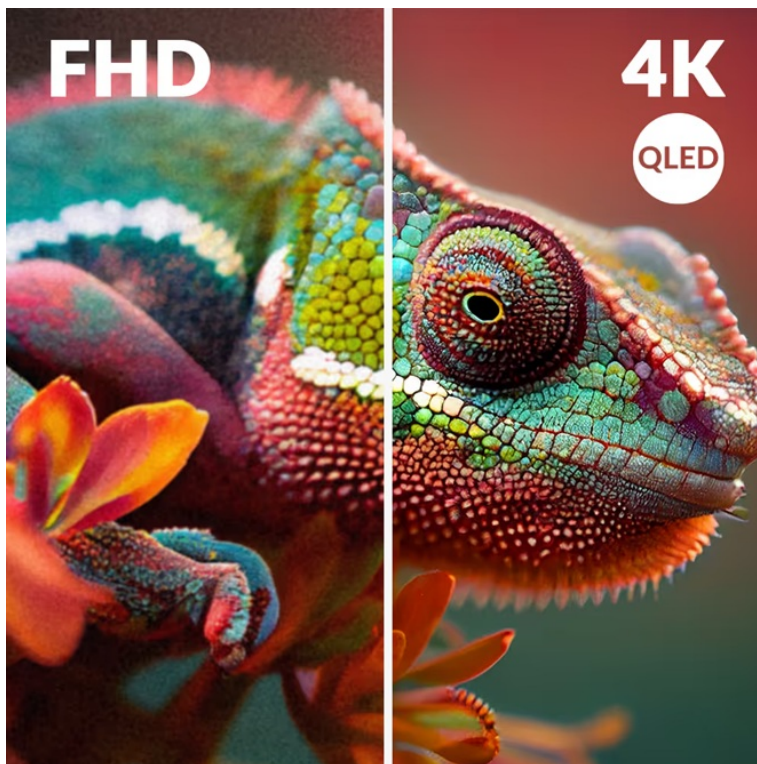

STRONG SRT50UG8773C 50"

Cena celkem:	10 012 Kč (bez DPH: 8 274 Kč)
Běžná cena:	11 013 Kč
Ušetříte:	1 001 Kč
Kód zboží:	TELSRG1066
Part No.:	SRT50UG8773C
Záruka:	24 měs.
Stav:	Nové zboží

Popis

Chytrá TV Strong SRT50UG8773C - strhující 4K obraz a chytré funkce

Smart TV Strong SRT50UG8773C promění váš domov v moderní centrum multimediální zábavy. Nabízí velkou obrazovku s úhlopříčkou 50 palců, na které uvidíte každý detail. Ultra jemné 4K rozlišení podporuje mimořádně ostrý obraz, který si vychutnáte do nejmenších drobností. **Inovativní QLED technologie** se pyšní bohatými a zářivými barvami, které dají vyniknout každé filmové scéně. O audio se starají zabudované **reproduktory s technologií Dolby Atmos**, které vás obklopí zvukem a umožní vám zachytit každé slovo v dialogu i tichý šepot.

Strong SRT50UG8773C

Smart QLED televizor nabízí úhlopříčku **50"** a **4K Ultra HD** rozlišení 3840 × 2160 obrazových bodů. Pro příjem televizního vysílání je připraven **DVB-T2/S2/C** tuner s podporou dekódování **H.265/ HEVC**. Připojení k internetu lze realizovat jak drátově pomocí **RJ-45** portu, tak bezdrátově skrze technologii **Wi-Fi**. Pro přehrávání multimédií je možné využít **dva USB porty** a o zvuk se starají integrované reproduktory s celkovým výkonem **20 W**. Mezi další přednosti patří podpora **HDR10** a **Google Assistant**. Jako operační systém byl zvolen **Android 14**.

Barva: černá-stříbrná