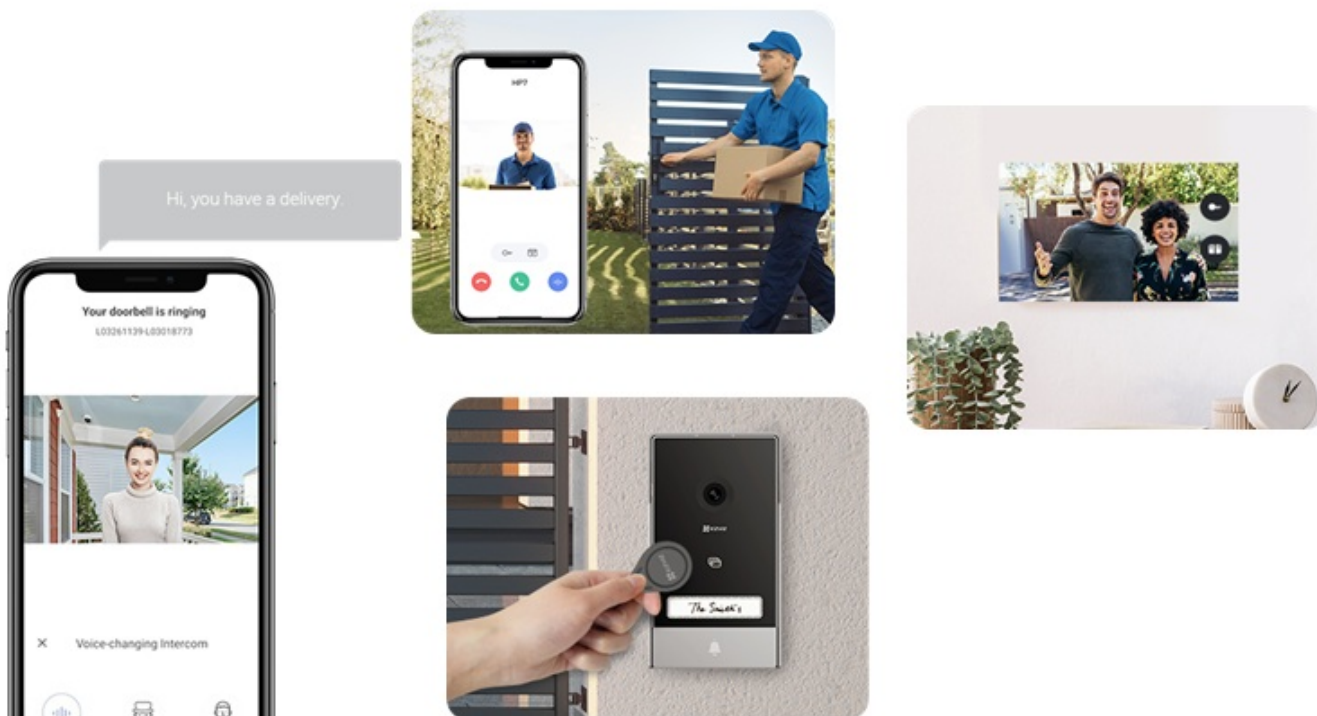

Sada dvou dveřních stanic EZVIZ HP7 2 představuje chytré a elegantní řešení pro bezpečný přístup do vaší domácnosti. Interkom podporuje připojení k internetu a vzdálený přístup pomocí aplikace. Obsahuje **videotelefon**, který umožní komfortní prohlížení, komunikaci a udělování přístupu návštěvníkům. Je vybaven **dotykovou obrazovkou**, která umožní nastavení a správu venkovního dveřního telefonu.

Spolupracuje s **venkovní kamerou**, která dokáže nahrávat videa ve **vysokém rozlišení 2K** a přichozí osoby detekuje formou mobilních oznámení v reálném čase. Samozřejmostí je **zabudovaný mikrofon a reproduktor** pro obousměrnou komunikaci. Zařízení **EZVIZ HP7 2** je tak vhodné pro instalaci ve vilách, rozlehlých domech a dalších moderních nemovitostech. Součástí setu jsou také **vstupní čipy**, které po přiložení ke čtečce umožní snadný přístup návštěvníků.

EZVIZ HP7 2-Entry Kit

Set **dvou dveřních stanic** (interkomů) se čtečkou RFID čipů, **7" bytového monitoru** a příslušenství.

Dveřní stanice jsou vybaveny **jedním zvonkem** a kamerou s rozlišením **2048 x 1296 px**. Úhel záběru kamery je 162° diagonálně. Pro přenos obrazu je používán kodek **H.265**. Samozřejmostí je integrovaný mikrofon, reproduktor a čtečka přístupových čipů **RFID**. Připojení zvonku je realizováno 2drátově. **Dotykový 7" monitor** lze připojit pomocí Wi-Fi a disponuje **microSD slotem**. Vzdálené **ovládání přes aplikaci**, **povrchová montáž**, odolnost vůči nepříznivým vlivům dle certifikace **IP65**. Z chytrých funkcí je k dispozici například **detekce lidské postavy**, možnost vygenerování dočasného návštěvnického kódu či volitelná funkce změny hlasu pro zachování soukromí při komunikaci.