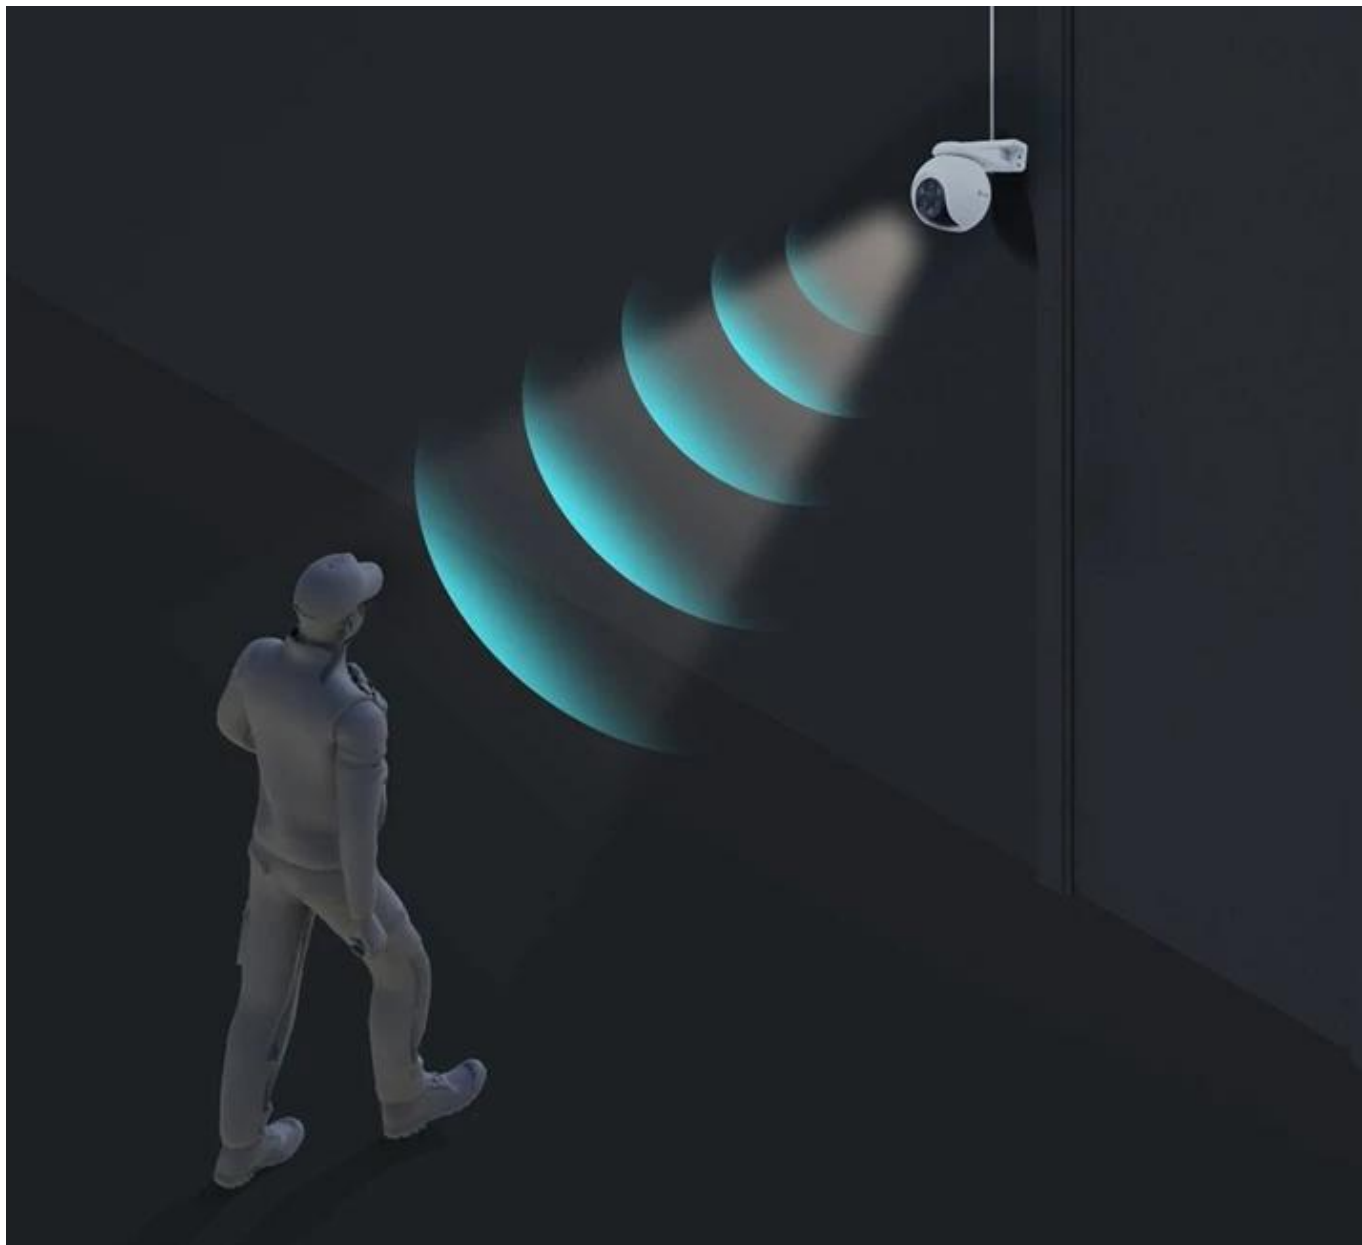

Venkovní IP kamera EZVIZ H80f Multi 2K+ disponuje integrovanou umělou inteligencí, která slouží k efektivní detekci osob, vozidel a následnému **sledování (Auto-Tracking)**. V případě narušení prostoru se aktivuje systém odstrašení v podobě stroboskopického světla a zvukového alarmu. Součástí výbavy kamery EZVIZ H80f Multi 2K+ je zabudovaný **reproduktor a mikrofon pro obousměrnou komunikaci**. Své uplatnění tak najde i ve vnitřní prostoru.

EZVIZ H80f Multi 2K+

Venkovní IP kamera nabízí **tři snímače 1/3" CMOS** s rozlišením **3 × 4 Mpx**. Každý je tak schopný snímat video v rozlišení 2560 × 1440 bodů. Pro případ zhoršených světelných podmínek je přítomen **IR přísvit** do vzdálenosti **30 m** a bílý LED přísvit do vzdálenosti **20 m** pro pořizování barevných záznamů v noci. Kompresce **H.265/H.264** snižuje nároky na přenos dat a úložiště. Natočené záznamy je možné ukládat na **microSD kartu** do kapacity až 512 GB, nebo odesílat na cloudové úložiště (na základě předplatného). **Aktivní zastrašení** v podobě stroboskopického světla a zvukového alarmu pak varuje případné narušitele. Propojení kamery pomocí aplikace v mobilním zařízení umožní pohodlný vzdálený přístup, pořizování záznamů či fotografií nebo upozornění v případě **detekce pohybu**. Mezi další užitečné funkce patří například **rozpoznávání lidské postavy a vozidla** pomocí umělé inteligence, přizpůsobitelná oblast detekce pohybu, integrovaný **reproduktor a mikrofon** či sledování pohybující se postavy (Auto-Tracking). Připojení lze jednoduše realizovat jak drátově prostřednictvím **RJ-45** konektoru, tak bezdrátově skrze **Wi-Fi**. Díky voděodolnému krytu dle **IP67** nabízí jak vnitřní, tak i venkovní možnost použití. Přímo v aplikaci navíc můžete s kamerou pohodlně otáčet o **až 340°** horizontálně a **až 70°** vertikálně.