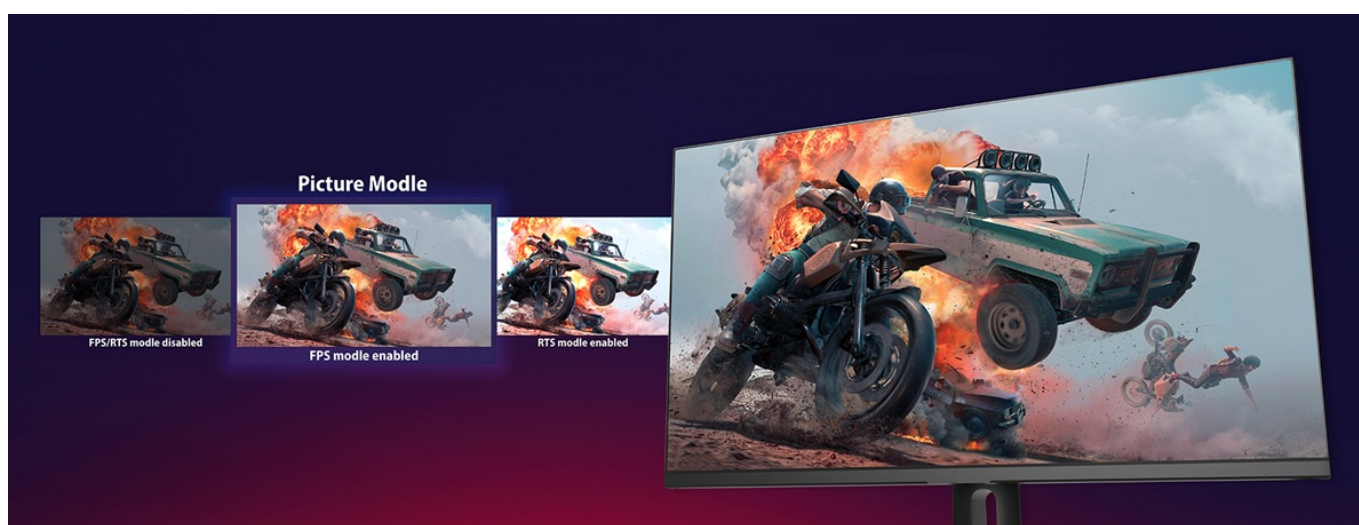

### Monitor Dahua LM27-E331A - všechny krásy multimédií a her na jedné obrazovce

**LED monitor Dahua LM27-E331A** je navržen pro kvalitní herní zábavu a sledování multimédií. Velký **displej s úhlopříčkou 27 palců** nabízí takový prostor, abyste měli potřebný přehled nad okolím a rychlou orientaci i dost místa například pro aplikace ve více oknech, filmy, videa a fotografie. Díky **QHD rozlišení** produkuje jasný obraz se živými barvami a všemi detaily. **IPS panel se širokými pozorovacími úhly** umožňuje komfortní sledování i při pohledu ze stran.

Displej je navíc vměstnán do konstrukce s **tenkými rámečky**, což přispívá k elegantnímu vzhledu. **Obnovovací frekvence 180 Hz** a **doba odezvy 1 ms** zajistí hladké vykreslování obrazu bez rušivých artefaktů. K tomu všemu **monitor Dahua LM27-E331A** podporuje **technologie Adaptive sync** pro perfektní synchronizaci a obraz krásně ostrý bez rozmazání.

Pro připojení ke zdroji obrazu slouží **dvojice portů HDMI a DisplayPortů**. Díky tomu je tento model kompatibilní s moderními PC sestavami a dalšími periferiemi, jako jsou například herní konzole. Součástí výbavy jsou rovněž integrované **reproduktory**, které zajistí plnohodnotné ozvučení her, filmů, videí nebo poslech hudby.