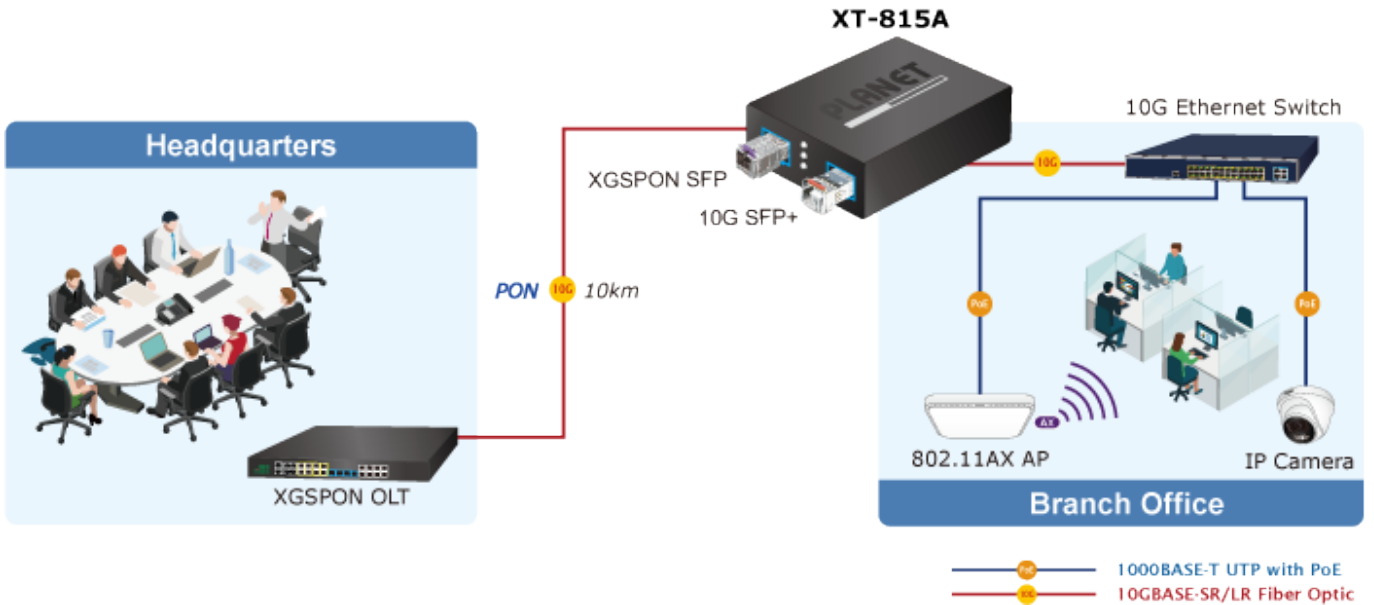

XT-815A poskytuje širokou šířku pásma a výkonnou výpočetní kapacitu. Jeho dvě rozhraní SFP+ s optickými vlákny 10GBASE-X **podporují více rychlostí**, například 10GBASE-SR/LR, 2500BASE-X, 1000BASE-SX/LX a 100BASE-FX, aby si správce mohl vybrat vhodný transceiver SFP/SFP+ podle požadavků na vzdálenost nebo rychlost. Podporuje také flexibilní konverzi mezi vícemódovými a jednovířovými vlákny, čímž **prodlužuje přenosové vzdálenosti od 300 metrů do 80 kilometrů** pomocí modulů SFP+ 10GBASE-SR nebo 10GBASE-LR.

Zařízení poskytuje vysoký výkon s **propustností 40 Gbps** a podporou **jumbo frames až 12K**, což umožňuje bezproblémové zpracování velkého datového provozu. Navíc tabulka adres **MAC 4K** a funkce **VLAN pass-through** zvyšují efektivitu správy sítě. Provozní teplota je **0 až 50 °C**.

ZÁKLADNÍ SPECIFIKACE

Fyzické vlastnosti:

Porty: 2x SFP+ 10G/2,5G/1GBASE-X, 100BASE-FX
Technologie přepínání: Store-and-forward
Podpora přenosu: Jumbo Frame 12K
Propustnost: sběrnice 40 Gbps
Tabulka záznamů: 4K MAC adres
Provedení: volitelně montáž na stěnu nebo DIN lištu (držáky nejsou součástí balení)
Napájení: DC 5 V/ 2 A, externí napájecí adaptér (součástí balení)
Provozní teplota: 0 až 50 °C
Rozměry: 94 × 70,3 × 26,2 mm
Hmotnost: 195 g

L2 Funkce:

Priorizace provozu QoS: 8úrovňová priorita přepínání (802.1p)
Podpora VLAN: 802.1Q
Flow Control:
Half duplex: zpětný tlak eliminuje ztrátu paketů
Full duplex: podpora IEEE 802.3x pro efektivní řízení toku