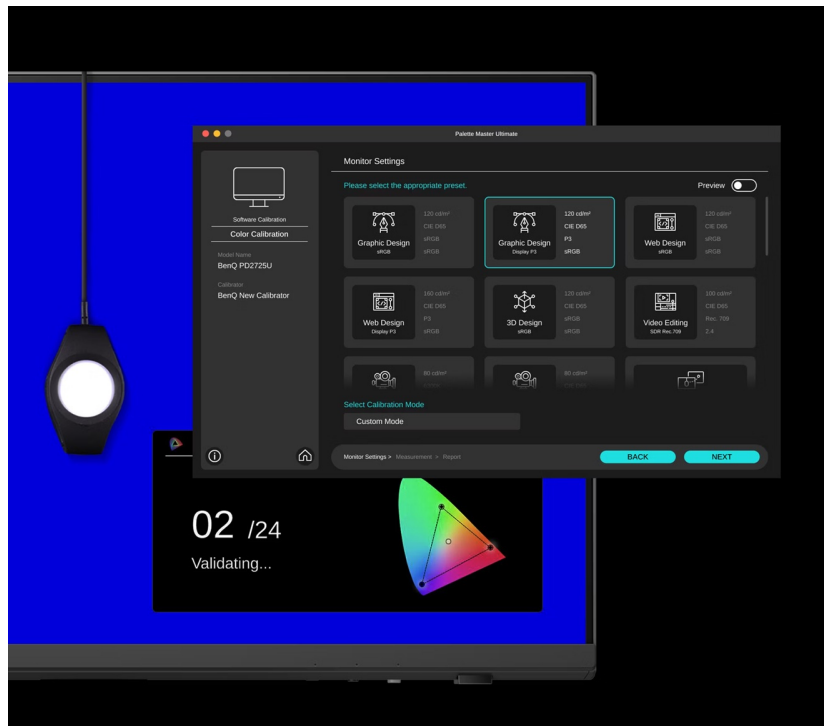

**Popis****Monitor BenQ PD2706QN - pro vizuálně bohaté projekty**

S **monitorem BenQ PD2706QN** se zcela ponoříte do profesionálních a kreativních grafických projektů. Tento model nabízí **velký displej s úhlopříčkou 27 palců a QHD rozlišením**, což z něj dělá ideální volbu pro design, editaci, tvorbu digitálního obsahu a spoustu dalšího. Vychutnáte si nejenom dokonalé podání barev, ale také špičkové technologie, konektivitu nebo uživatelskou ergonomii. **Monitor BenQ PD2706QN pokrývá 100 % sRGB barevné palety** a spolu s technologií **BenQ AQCOLOR** umožňuje přesné vykreslení barev. Konzistentní podání ocení grafici, návrháři a další profesionálové, kteří si potrpí na preciznost.

## Konektivita pro všechno

**Monitor BenQ PD2706QN** obsahuje bohatou nabídku portů, se kterou nelze šlápnout vedle. **Rozhraní USB-C** umožňuje rychlé přenos dat, napájení a efektivní činnost s kompatibilním zařízením. Nechybí ani porty **USB**, **HDMI** a **DisplayPort** pro připojení k rozmanitým zdrojům obsahu.

Pro lepší správu zdrojového obsahu využijete **integrováný KVM přepínač**, který vám umožní ovládat dvě zařízení připojená k monitoru prostřednictvím jedné klávesnice a myši. **Výškově nastavitelný podstavec s funkcí Pivot** zajistí otočení na výšku a nastavení náklonu pro maximální pohodlí při dlouhých hodinách práce.

## ZÁKLADNÍ SPECIFIKACE

**Typ panelu:** IPS

**Úhlopříčka:** 27"

**Poměr stran:** 16 : 9

**Rozlišení:** 2560 × 1440 px

**Kontrastní poměr:** 1000 : 1

**Doba odezvy:** 5 ms

**Rozhraní:** 1× HDMI, 1× DisplayPort, 3× USB 3.0, 3× USB-C, 1× sluchátkový výstup