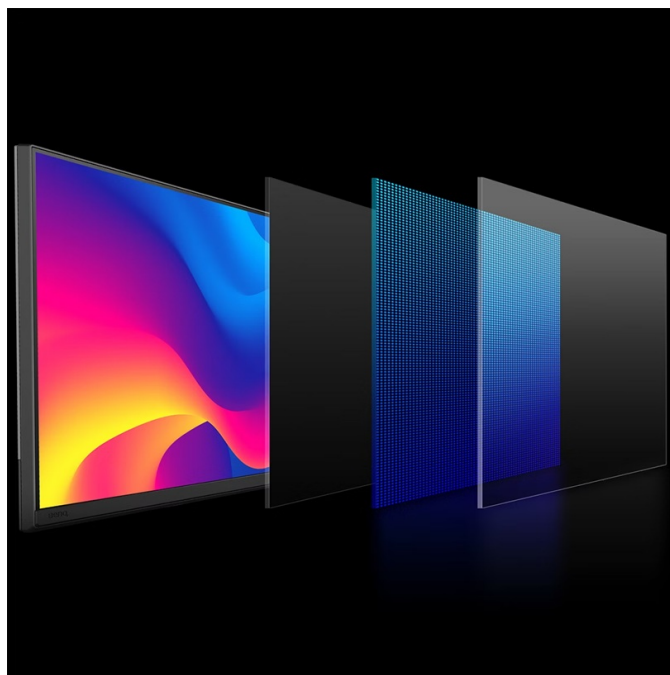

**Popis****Monitor BenQ PD2706QN - pro vizuálně bohaté projekty**

S **monitorem BenQ PD2706QN** se zcela ponoříte do profesionálních a kreativních grafických projektů. Tento model nabízí **velký displej s úhlopříčkou 27 palců a QHD rozlišením**, což z něj dělá ideální volbu pro design, editaci, tvorbu digitálního obsahu a spoustu dalšího. Vychutnáte si nejenom dokonalé podání barev, ale také špičkové technologie, konektivitu nebo uživatelskou ergonomii. **Monitor BenQ PD2706QN pokrývá 100 % sRGB barevné palety** a spolu s technologií **BenQ AQCOLOR** umožňuje přesné vykreslení barev. Konzistentní podání ocení grafici, návrháři a další profesionálové, kteří si potrpí na preciznost.

## Konektivita pro všechno

**Monitor BenQ PD2706QN** obsahuje bohatou nabídku portů, se kterou nelze šlápnout vedle. **Rozhraní USB-C** umožňuje rychlé přenos dat, napájení a efektivní činnost s kompatibilním zařízením. Nechybí ani porty **USB**, **HDMI** a **DisplayPort** pro připojení k rozmanitým zdrojům obsahu.

## BenQ PD2706QN

Monitor s úhlopříčkou **27"** a rozlišením **2560 × 1440** bodů nabízí 100 % pokrytí sRGB barevné palety. Disponuje kontrastním poměrem **1000 : 1**, dobou odezvy **5 ms**, jasem **350 cd/m<sup>2</sup>** a obnovovací frekvencí **100 Hz**. Pohodlné sledování zajišťují široké pozorovací úhly **178° horizontálně i vertikálně**. Ozvučení zajišťují vestavěné **stereo reproduktory** s celkovým výkonem 6 W. Pro připojení periferií jsou k dispozici tři **USB 3.0 porty** a tři porty **USB-C**, z nichž jeden kromě vysokorychlostního přenosu videa a dat umožňuje napájení připojených zařízení až do 90 W. **Integrovaný KVM přepínač** umožňuje ovládat dvě zařízení připojená k monitoru prostřednictvím jediné klávesnice a myši. Zajistí také potěší výškově nastavitelný podstavec a funkce **Pivot**.