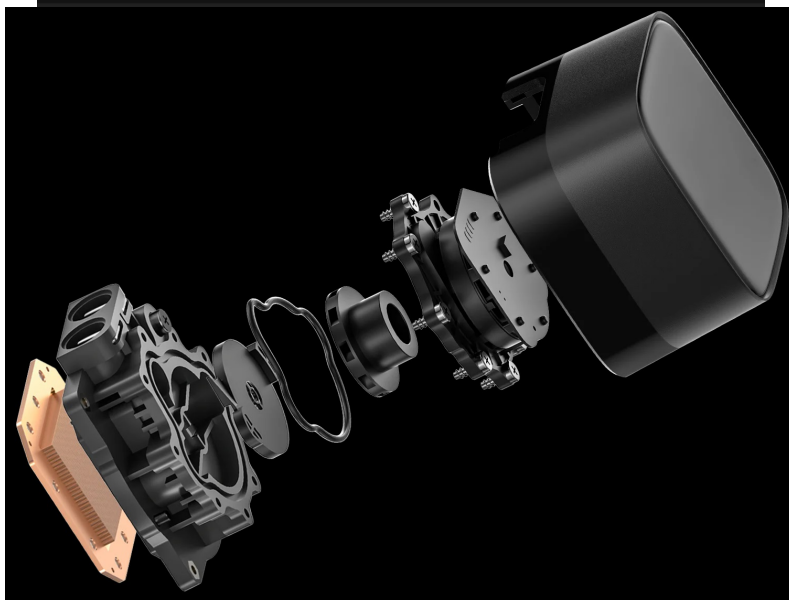

DEEPCOOL LD360

Cena celkem:	2 524 Kč (bez DPH: 2 086 Kč)
Běžná cena:	2 776 Kč
Ušetříte:	252 Kč
Kód zboží:	CHLDPC1215
Part No.:	R-LD360-BKMSN-G-1
Záruka:	36 měs.
Stav:	Nové zboží

Popis

DEEPCOOL LD360 - dostaňte teplotu CPU pod kontrolu

Vodní chladič DEEPCOOL LD360, který je určen pro chlazení širokého spektra procesorů. Disponuje **stavovou obrazovkou**, která vám poskytne informace o spotřebě energie, teplotě nebo zátěži procesoru v reálném čase. Součástí chladiče je **čerpadlo 5. generace DeepCool**, které je navrženo speciálně pro potřeby energeticky náročných CPU.

Trojice velkých 120mm ventilátorů s ARGB podsvícením podporuje optimalizovaný chod a špičkový chladicí výkon. Vodní chladič **DEEPCOOL LD360** zaujme také elegantním vzhledem a pevností, díky čemuž máte jistotu, že ve vaší PC sestavě vydrží opravdu dlouhou dobu.

DEEPCOOL LD360

Vodní chladič určený pro chlazení široké škály procesorů. Vyznačuje se vysokou kvalitou, výkonem a spolehlivostí. Disponuje **třemi 120 mm** velkými ventilátory s **ARGB** podsvícením. Odolné opletené hadice jsou dlouhé **410 mm** a díky dostatečně širokému průměru zaručují **plynulý průtok** chladicí kapaliny. Chladicí blok je vybaven **ARGB podsvícením** a **LED displejem**, který zobrazuje aktuální spotřebu, teplotu a míru využití procesoru.