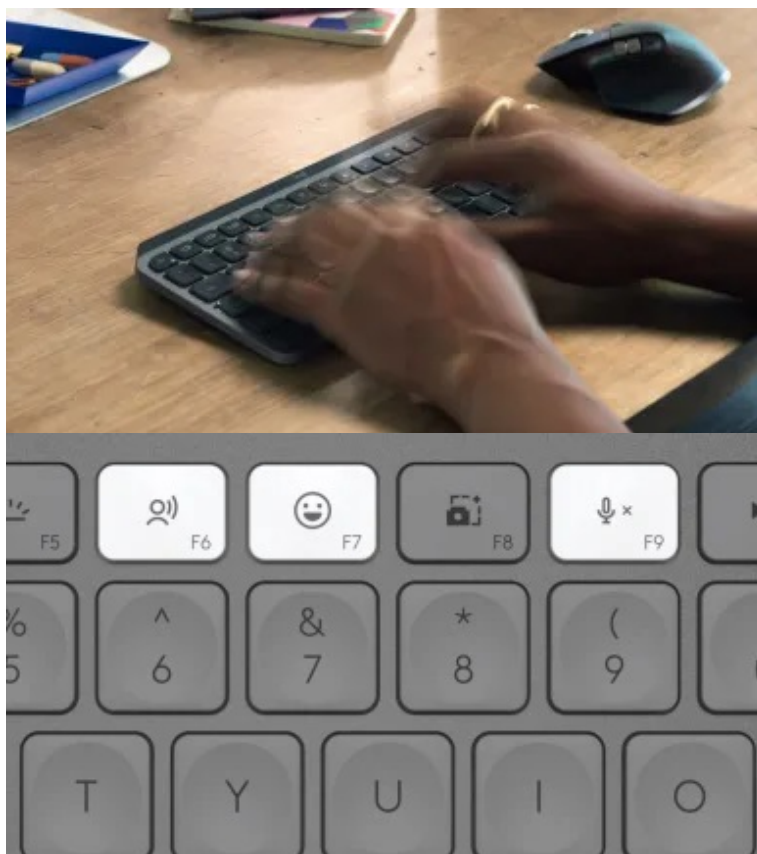

Stav: Nové zboží

Popis

Logitech MX Keys Mini - maxi práce v mini provedení

Bezdrátová klávesnice Logitech MX Keys Mini kompaktních rozměrů, která se vyznačuje jednoduchým designem a inteligentním podsvícením pro každou práci na PC. **Klávesy s kulovým profilem** podporují komfortní psaní a **ergonomii**. Jsou tvarované s ohledem na lidské prsty, což zajišťuje rychlé a přesné psaní s nižším rizikem překlepů, respektive stiskem špatné klávesy.

Díky **technologii Flow** klávesnici Logitech MX Keys Mini jednoduše **propojíte s více zařízeními** s rozdílnými operačními systémy. Díky tomu zajišťuje efektivní práci v rámci **multitaskingu**. Tento model rovněž disponuje **programovatelnými klávesami**, takže se do určité míry přizpůsobí vašim konkrétním požadavkům.

Logitech MX Keys Mini US

Kompaktní bezdrátová klávesnice určená pro pohodlné, rychlé a plynulé psaní. **Minimalistické provedení** vyrovná vaše ramena a umožní vám umístit myš blíže ke klávesnici, výsledkem je lepší držení těla a zlepšení ergonomie. **Klávesy s kulovým profilem** tvarovaným pro vaše prsty minimalizují riziko překlepu, zatímco jejich zvýšená stabilita snižuje hlučnost. Klávesnice disponuje **podsvícením**, jehož intenzita je regulována buď automaticky pomocí senzoru okolního osvětlení nebo ručně pomocí softwaru Logi Options+. Připojení k počítači je realizováno bezdrátově skrze **Bluetooth** či miniaturní bezdrátový USB přijímač **Logitech Bolt (není součástí balení)**. Vestavěná baterie s kapacitou **1500 mAh** udrží klávesnici v provozu **až 10 dní**, nebo 5 měsíců v případě vypnutého podsvícení. Nabíjení pak probíhá pomocí přiloženého **USB-C** kabelu.