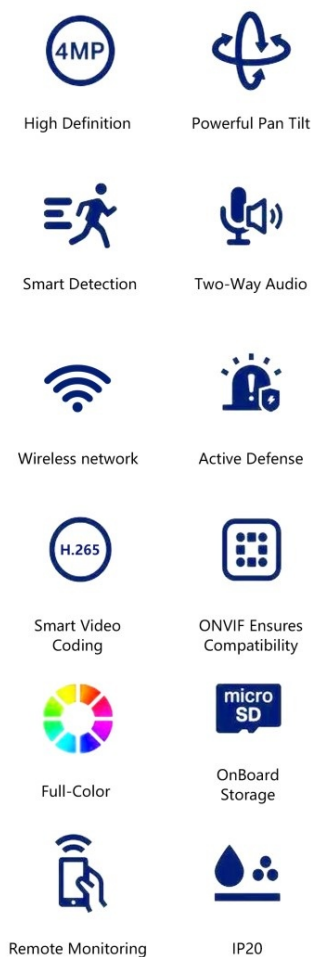

## IMMAX NEO LITE SMART SECURITY 07795L

Cena celkem:	<b>726 Kč</b> <b>(bez DPH: 600 Kč)</b>
Běžná cena:	<b>799 Kč</b>
Ušetříte:	<b>73 Kč</b>
Kód zboží:	KIPIMM1027
Part No.:	07795L
Záruka:	24 měs.
Stav:	Nové zboží

## IMMAX NEO LITE SMART Security 07795L - váš pomocník pro zabezpečení domu

**Bezpečnostní kamera IMMAX NEO LITE SMART Security 07795L** pro monitoring vnitřního prostoru. Podporuje **Wi-Fi připojení**, díky čemuž se snadno integruje do vašeho systému chytré domácnosti a umožní komfortní ovládání pomocí **mobilní aplikace**. Po propojení se smartphonem získáte ke kameře vzdálený přístup a můžete pohodlně pořizovat záznamy či fotografie.

## IMMAX NEO LITE SMART Security 07795L

Chytrá vnitřní bezpečnostní kamera disponuje otočným mechanismem pro **monitorování v zorném úhlu 360°**. Snímač nabízí rozlišení **4 Mpx** a je schopný snímat video v rozlišení 2560 × 1440 bodů. Pro případ zhoršených světelných podmínek je přítomen **IR přísvit** do vzdálenosti **až 5 m**. Součástí kamery je integrovaný **reproduktor a mikrofon**, který umožní kvalitní oboustrannou komunikaci. Připojení lze jednoduše realizovat bezdrátově skrze **Wi-Fi**. Propojení kamery pomocí aplikace v mobilním zařízení umožní pohodlný vzdálený přístup, ovládání kamery, pořizování záznamů či fotografií. Natočené záznamy je možné ukládat i na **microSD kartu** do kapacity až 128 GB. Mezi další užitečné funkce patří například **detekce postavy** nebo čtyři nastavitelné **body zájmu**. Je také kompatibilní s inteligentními hlasovými asistenty **Amazon Alexa, Google Assistant a Apple Siri** a standardy **ONVIF a WebRTC**.

### Zobrazení:

**Rozlišení snímače:** 4,0 Mpx

**Maximální rozlišení:** 2560 × 1440 px

**IR přísvit:** ano, do 5 m

**Objektiv:** f = 4 mm, úhel záběru 102°