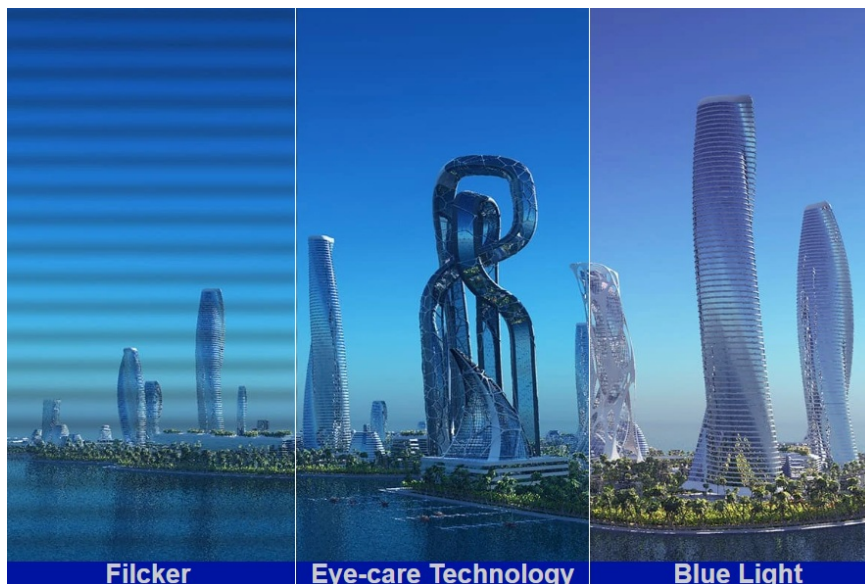

## Ponořte se do světa her s monitorem ViewSonic VX2479J-HD-PRO

Herní monitor **ViewSonic VX2479J-HD-PRO** vám na **ploše 24 palců** zprostředkuje špičkovou kvalitu obrazu. Displej dosahuje širokých pozorovacích úhlů a vysoké obnovovací frekvence, díky čemuž podporuje plynulý obraz bez snížení kvality i při pohledu ze stran. **SuperClear IPS panel** přináší živé a věrné barvy, které si užijete při každém pohledu. Díky **obnovovací frekvenci až 180 Hz** poskytuje monitor **ViewSonic VX2479J-HD-PRO** dokonale hladký a plynulý obraz, který oceníte nejenom při gamingu, ale také třeba editaci videa a tvorbě dalšího digitálního obsahu.