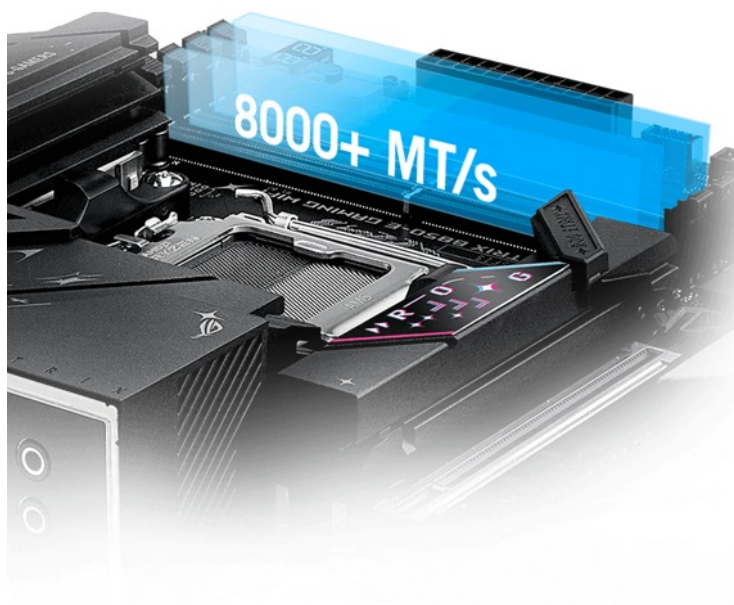

## Základní deska ASUS ROG STRIX B850-E GAMING WIFI - herní a profi výkon

Se **základní deskou ASUS ROG STRIX B850-E GAMING WIFI** se otevřou vašemu PC systému nové výkonnostní obzory. Tato deska je navržena pro potřeby hráčů i profesionálů, kteří vyžadují stabilitu, konektivitu a vysoký výkon pro moderní hry a aplikace. Model **ASUS ROG STRIX B850-E GAMING WIFI** podporuje nejnovější **procesory AMD Ryzen série 9000/8000/7000** a paměti typu **DDR5**, přičemž pro jejich nekompromisní chod je deska vybavena robustním systémem napájení.

O stabilní chod při vysoké zátěži se stará také chlazení v podobě **chladiče M.2 a integrované zadní desky**. Nechybí ani chladiče VRM, headery ventilátorů a další. Se základní deskou **ASUS ROG STRIX B850-E GAMING WIFI** přichází také špičková konektivita.

Kombinace **WiFi 7** a **Realtek 5G LAN** zajistí nekompromisní rychlost a spolehlivé připojení pro on-line gaming nebo činnost s on-line nástroji na rozmanitých projektech. **Porty USB** umožňují rychlý přenos dat a podporu nejnovějších periferií. Díky **pokročilému DIY designu** deska usnadňuje montáž a celkovou správu a stavitelům PC při skládání neudělá těžkou hlavu.