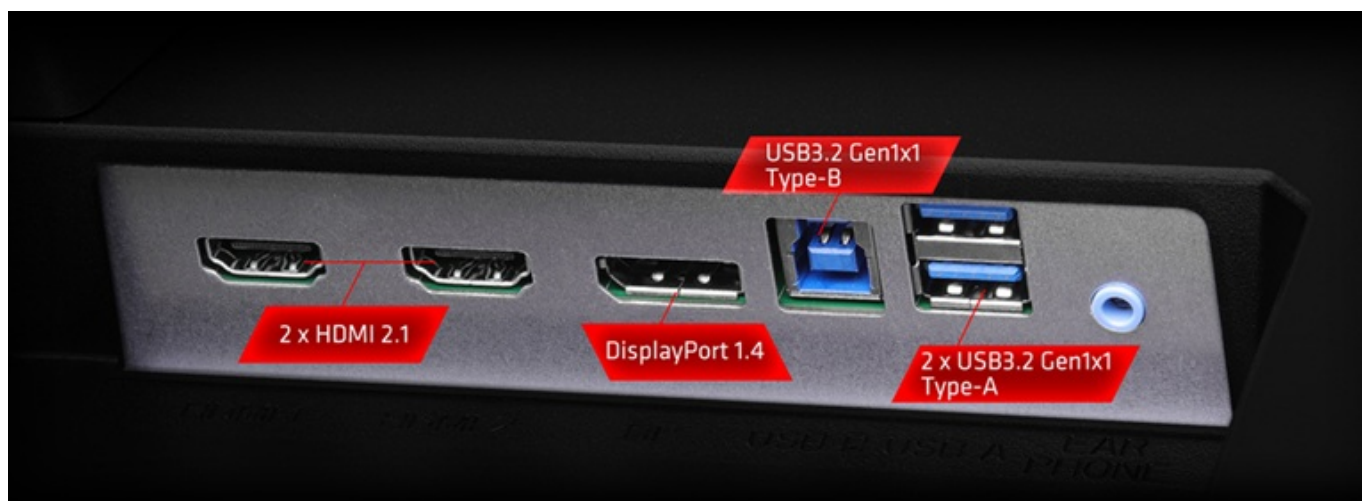

ASRock Phantom Gaming PG27FFX1B - užijte si každý detail hry

Herní monitor **ASRock Phantom Gaming PG27FFX1B**, který neodmítne žádnou výzvu. Na **ploše o velikosti 27"** si dopřejete plynulý obraz a vykreslení dynamických objektů bez rozmazání. Disponuje extra vysokou **obnovovací frekvencí 520 Hz** a **1ms dobou odezvy**, díky čemuž eliminuje rozmazání a zpoždění během jakéhokoli pohybu.

Model ASRock Phantom Gaming PG27FFX2A nabízí **technologii ASRock Low Blue Light** pro snížení škodlivého modrého světla vycházejícího z displeje. Mezi další přednosti patří unikátní design, který zahrnuje **zabudovanou Wi-Fi anténu** pro lepší a stabilní signál. Díky tomu není třeba schovávat anténu pod stolem, což značně omezuje kvalitu připojení. Samozřejmostí je také patřičná herní konektivita, která zahrnuje **dvojici portů HDMI** pro připojení herní konzole, **DisplayPort** nebo **3,5mm jack** pro sluchátka. Nechybí ani **integrované reproduktory**.

Součástí balení je HDMI a DisplayPort kabel.

ZÁKLADNÍ SPECIFIKACE

Typ panelu: IPS

Úhlopříčka: 27"

Poměr stran: 16 : 9

Rozlišení: 1920 × 1080

Kontrastní poměr: 1 000 : 1

Doba odezvy: 1 ms

Rozhraní: Wi-Fi, 2× HDMI, 1× DisplayPort, 2× USB 3.0, 1× sluchátkový výstup

Barva: černá