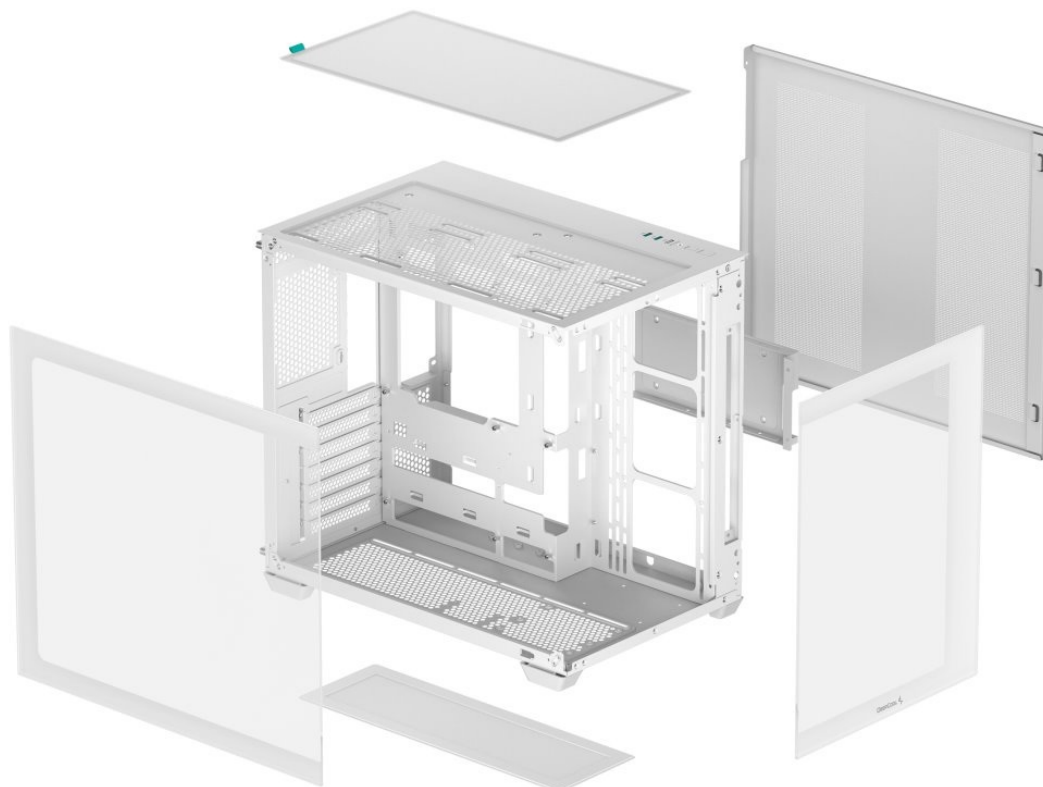

### Výkladní PC skříň DEEPCOOL CG530

Vystavte svůj počítač na odiv s **PC skříní DEEPCOOL CG530**. Kromě prostoru pro uložení PC komponent tento model do jisté míry slouží i jako výstavní skříň celého systému. Disponuje **průhlednou bočnicí** a **průhledným předním panelem**, takže poskytuje impozantní panoramatický pohled do nitra počítače. PC skříň DEEPCOOL CG530 v provedení **Middle Tower** poskytuje dostatek prostoru na vše, co potřebujete pro složení výkonného, multimediálního nebo profi počítače. **Dvoukomorové uspořádání** podporuje širokou kompatibilitu a zlepšené proudění vzduchu. Na horním panelu najdete **porty** pro připojení periferních zařízení. Samozřejmostí je také přítomnost **prachových filtrů** pro efektivní ochranu součástek před prachem.

Skříň formátu Middle Tower s **průhlednou bočnicí a průhledným předním panelem** nabízí **tři 2,5"** pozice pro SSD disky a **dvě 3,5"** pozice pro pevné disky. Na horním panelu se nachází dva **USB 3.0** porty, jeden **USB 2.0** port a kombinovaný port sluchátek a mikrofonu. Důmyslné řešení umožňuje pohodlné umístění **až 360 mm dlouhého výměníku** vodního chlazení na vrchní či spodní straně. Ve skříni je dostatek prostoru pro chladič CPU do výšky až 160 mm a grafickou kartu o délce 410 mm. Dodávána je **bez zdroje**. Díky široké konstrukci s důmyslným dvoukomorovým uspořádáním zajišťuje tato skříň vynikající kompatibilitu a optimální proudění vzduchu. Součástí je také **sada prachových filtrů**.

## **ZÁKLADNÍ SPECIFIKACE**

**Provedení skříně:** Middle Tower

**Interní pozice:** 3× 2,5", 2× 3,5"

**Kompatibilita základní desky:** ATX, Micro ATX, Mini-ITX

**Zdroj:** bez zdroje

**Konektory na horním panelu:** 2× USB 3.0, 1× USB 2.0, 1× kombinovaný port sluchátek a mikrofonu

**Rozměry:** 440 × 399 × 285 mm

**Barva:** bílá