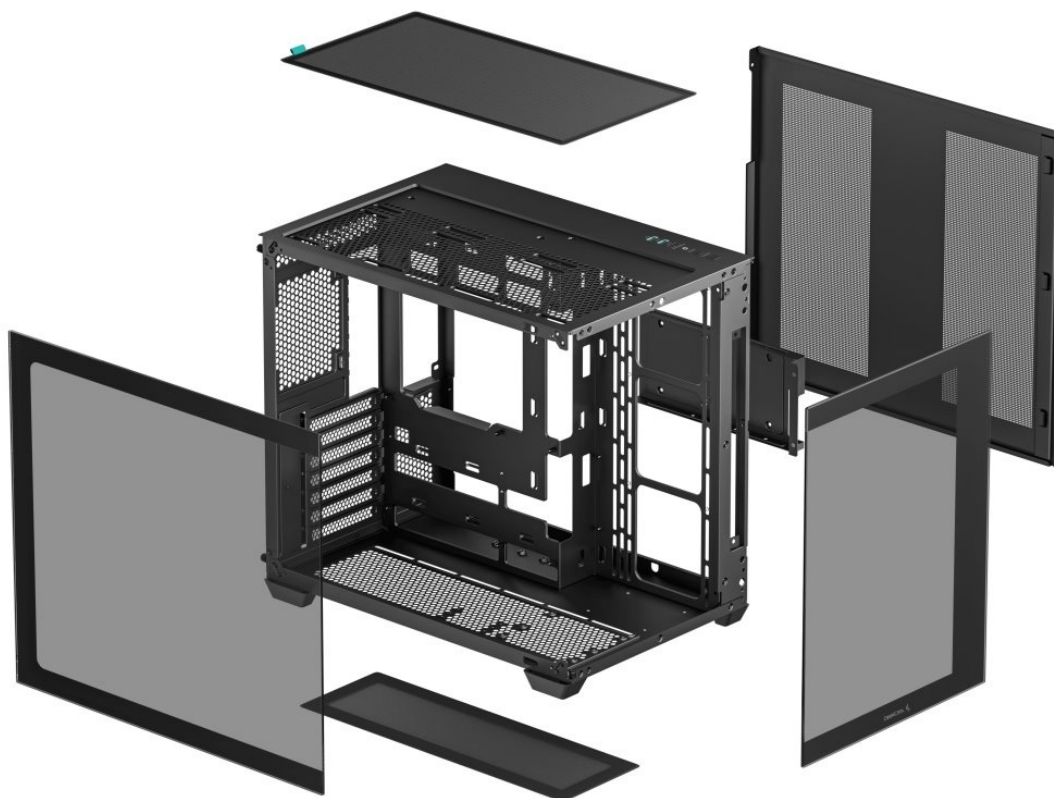

### Výkladní PC skříň DEEPCOOL CG530

Vystavte svůj počítač na odiv s **PC skříní DEEPCOOL CG530**. Kromě prostoru pro uložení PC komponent tento model do jisté míry slouží i jako výstavní skříň celého systému. Disponuje **průhlednou bočnicí** a **průhledným předním panelem**, takže poskytuje impozantní panoramatický pohled do nitra počítače. PC skříň DEEPCOOL CG530 v provedení **Middle Tower** poskytuje dostatek prostoru na vše, co potřebujete pro složení výkonného, multimediálního nebo profi počítače. **Dvoukomorové uspořádání** podporuje širokou kompatibilitu a zlepšené proudění vzduchu. Na horním panelu najdete **porty** pro připojení periferních zařízení. Samozřejmostí je také přítomnost **prachových filtrů** pro efektivní ochranu součástek před prachem.

Skříň formátu Middle Tower s **průhlednou bočnicí a průhledným předním panelem** nabízí **tři 2,5"** pozice pro SSD disky a **dvě 3,5"** pozice pro pevné disky. Na horním panelu se nachází dva **USB 3.0** porty, jeden **USB 2.0** port a kombinovaný port sluchátek a mikrofonu. Důmyslné řešení umožňuje pohodlné umístění **až 360 mm dlouhého výměníku** vodního chlazení na vrchní či spodní straně. Ve skříni je dostatek prostoru pro chladič CPU do výšky až 160 mm a grafickou kartu o délce 410 mm. Dodávána je **bez zdroje**. Díky široké konstrukci s důmyslným dvoukomorovým uspořádáním zajišťuje tato skříň vynikající kompatibilitu a optimální proudění vzduchu. Součástí je také **sada prachových filtrů**.

## **ZÁKLADNÍ SPECIFIKACE**

**Provedení skříně:** Middle Tower

**Interní pozice:** 3× 2,5", 2× 3,5"

**Kompatibilita základní desky:** ATX, Micro ATX, Mini-ITX

**Zdroj:** bez zdroje

**Konektory na horním panelu:** 2× USB 3.0, 1× USB 2.0, 1× kombinovaný port sluchátek a mikrofonu

**Rozměry:** 440 × 399 × 285 mm

**Barva:** černá