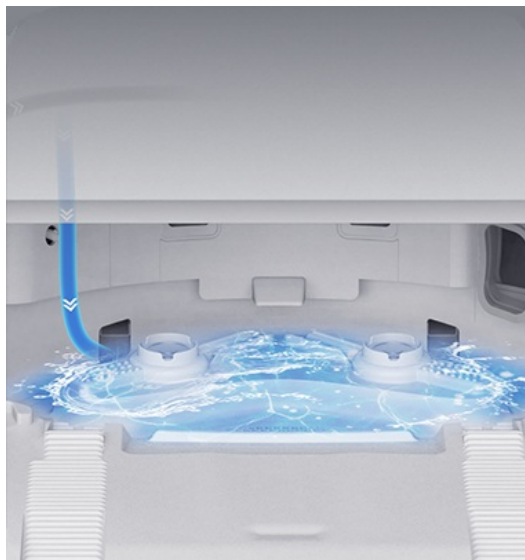

S **robotickým vysavačem EZVIZ RS20 Pro** se z každého úklidu stane automatizovaná a pohodová činnost. Tento špičkový model je navržen pro **zametání, vysávání, mopování**, k tomu všemu přidá ještě **automatické vyprazdňování prachové nádoby** a další procesy, takže po nastavení a spuštění se o nic nemusíte starat. Robotický vysavač EZVIZ RS20 Pro **detekuje koberce i tvrdé podlahy**, na které se vypraví s pečlivě připravenými mopy a plnou nádržkou vody s čisticím roztokem. Doplňování do robota probíhá automaticky a vy máte absolutně volné ruce.

Sací výkon 7200 Pa je ideální pro hlubkové vysávání koberců, na kterých nezůstane drobek, vlas ani srst vašeho domácího mazlíčka. Samozřejmostí je **pokročilý systém detekce pro rozpoznávání překážek**, takže se robot **EZVIZ RS20 Pro** prosmýkne kolem předmětů na zemi. Trasu a plochu vytvoříte formou **úklidové mapy v mobilní aplikaci EZVIZ**.

Víceúčelová základna

Základna většiny robotických vysavačů slouží jenom k napájení. **Stanice robotického vysavače EZVIZ RS20 Pro** však umožňuje také **automatickou instalaci hlav mopy**, jejich mytí, **zbavení prachu a nečistot** a následné **sušení**. Vy nemusíte dělat vůbec nic. **Prachový sáček o objemu 5 l** je natolik velký, že jeho výměnu můžete dělat klidně jednou **až za 120 dní**.