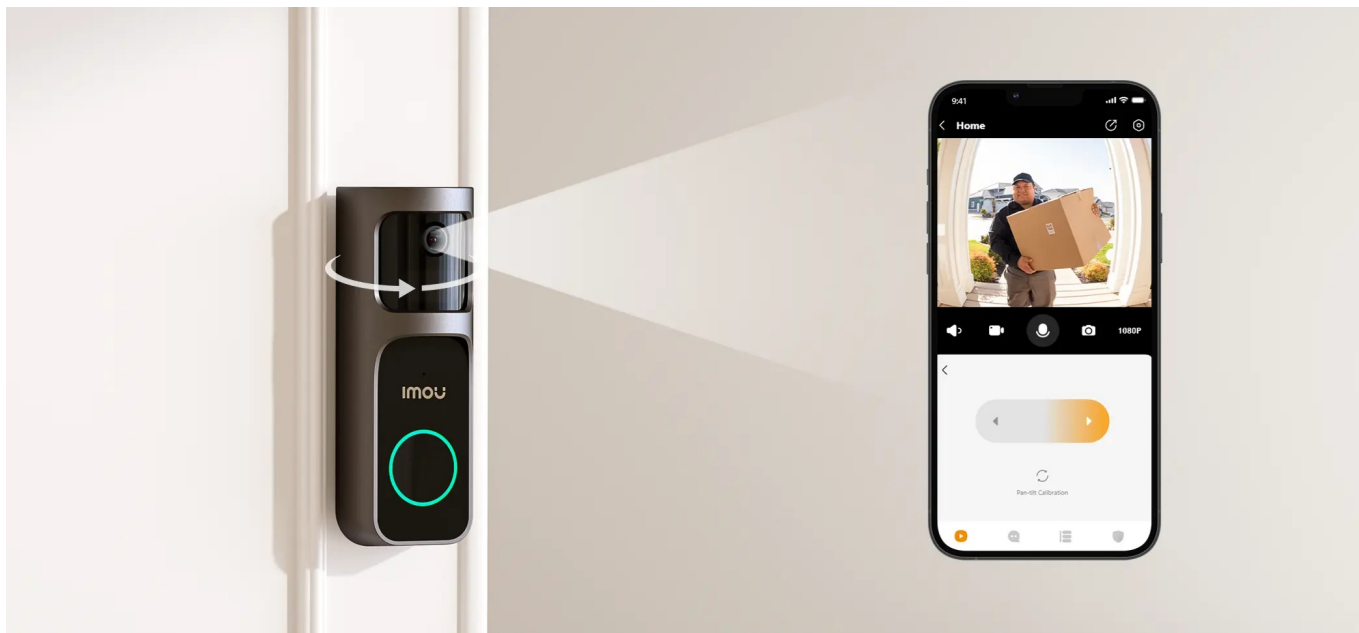

Imou Doorbell 2S Kit představuje moderní **domovní zvonek s integrovanou kamerou**, který je ideálním řešením pro zabezpečení vašeho domova. **Bezdrátové připojení** podporuje snadnou instalaci a okolní svět poté snímá ve **vysokém rozlišení 2K**. Kamera nabízí široké úhly záběru, takže jí nic podstatného neunikne a zachytí podstatnou plochu okolí. Mezi další přednosti patří podpora nočního vidění.

Chytrý zvonek s kamerou Imou Doorbell 2S Kit disponuje **IR přísvitem s dosahem až 5 metrů**, díky čemuž zajistí bezpečné snímání ve večerních hodinách i v naprosté tmě. O provoz se stará baterie se stará **dobíjecí baterie s portem USB-C** a kapacitou 5000 mAh, která zvládne **až 120 dní provozu**.

postavy dokáže detekovat pohyb přede dveřmi a upozornit na něj notifikací v chytrém telefonu. Kamera disponuje rozlišením **2048 × 1536** obrazových bodů, úhlem záběru 125° (horizontálně) a **IR přísvitem** s dosahem až 5 metrů pro kvalitní záběry i ve tmě. Pro ještě větší pokrytí a eliminaci slepých úhlů **lze objektivem otáčet do stran v rozmezí 30°**. Potěší také podpora **microSD** karet do velikosti až 512 GB, na kterou lze ukládat záznamy z kamery. Zvonek je odolný proti pronikání prachu a vody, snadno tak zvládne déšť i vítr při venkovní instalaci. O napájení se stará dobíjecí baterie s kapacitou **5000 mAh** a vydrží až 120 dní. Případně lze využít také kabely ze stávajícího dveřního zvonku s pevným zapojením. Nabíjení je pak realizováno skrze **USB-C** konektor. Součástí balení je **vyzváněcí modul** do elektrické zásuvky, ten umožňuje výběr z mnoha vyzváněcích melodií a slouží současně jako **Wi-Fi extender**.

Součástí balení je držák na stěnu, nabíjecí USB kabel a materiál potřebný k instalaci.

ZÁKLADNÍ SPECIFIKACE

Zvonek

Typ zvonku: bezdrátový

Rozlišení záznamu: 2048 × 1536 při 15 fps

Objektiv: 1/2,8" CMOS, f = 2,3 mm, úhel záběru 166° diagonálně, 125° horizontálně, 98° vertikálně