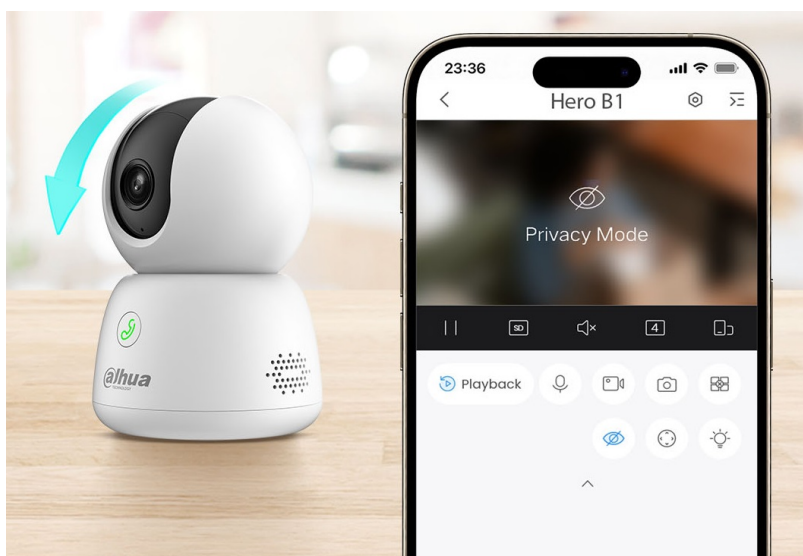

### Dahua IPC-H3BP-0360B - kompaktní řešení pro monitoring interiéru

**IP kamera Dahua IPC-H3BP-0360B** v kompaktním provedení, která je určena do vnitřních prostor – kanceláře, malého obchodu nebo domácnosti. **Snímač CMOS** podporuje čistý obraz a ve spojení s **pokročilou funkcí nočního vidění** produkuje jasné zobrazení bez ohledu na denní či noční dobu.

Představuje tak ideálního parťáka pro celodenní monitoring vnitřního prostoru. **Pokročilý systém AI** dokáže rozeznat postavy osob i domácí mazlíčky a efektivně odfiltrovat irelevantní objekty. Díky tomu předchází falešným poplachům a na váš smartphone skrze **DMSS aplikaci** tak přichází výhradně jen opodstatněné notifikace.

Mobilní aplikace obsahuje i další funkce pro praktické ovládání kamery, jako je například **režim soukromí**, upozornění na nestandardní zvuky nebo **obousměrná komunikace** v reálném čase pouhým stisknutím tlačítka přímo na kameře.