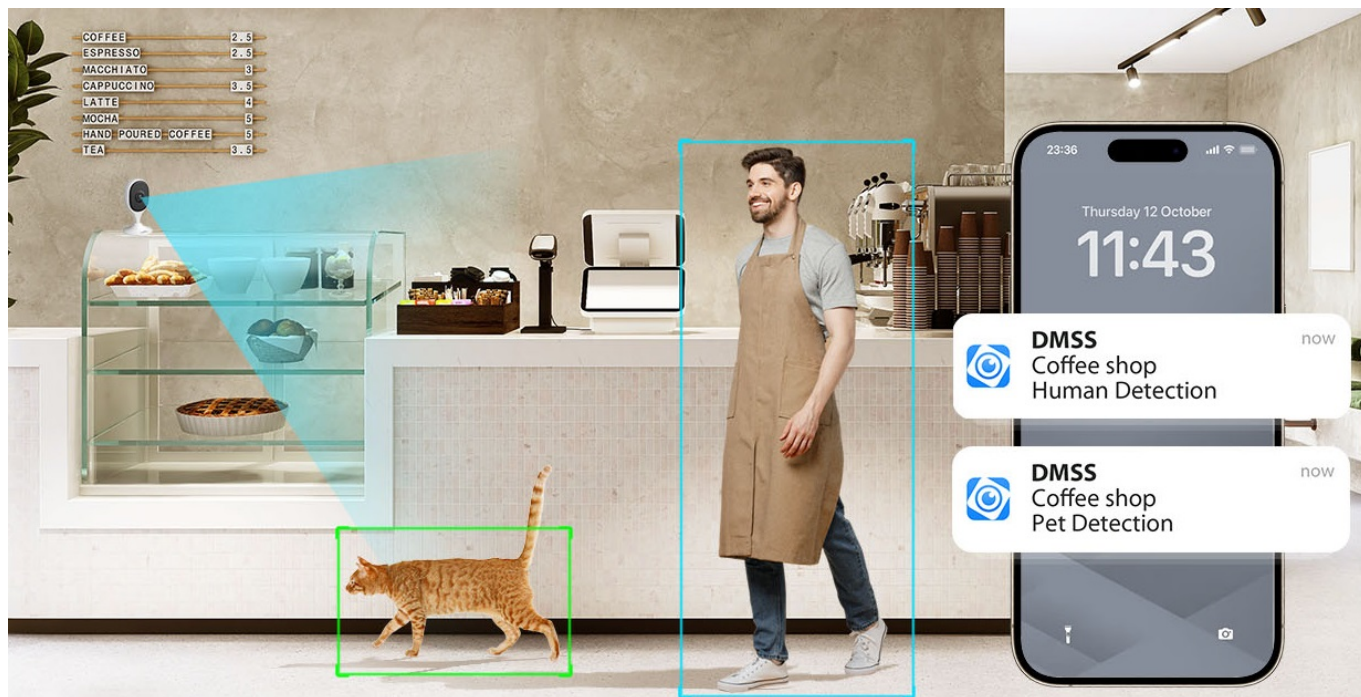

Popis

Dahua IPC-C3AP-0280B - kompaktní řešení pro monitoring interiéru

IP kamera Dahua IPC-C3AP-0280B v kompaktním provedení, která je určena do vnitřních prostor – kanceláře nebo domácnosti. **Snímač CMOS** podporuje čistý obraz a ve spojení s pokročilou **funkcí nočního vidění** produkuje jasné zobrazení bez ohledu na denní či noční dobu. Představuje tak ideálního parťáka pro celodenní monitoring vnitřního prostoru.

Pokročilý systém AI dokáže rozeznat postavy osob i domácí mazlíčky a efektivně odfiltrovat irelevantní objekty. Díky tomu předchází falešným poplachům a na váš smartphone skrze **DMSS aplikaci** tak přichází výhradně jen opodstatněné notifikace.

Mobilní aplikace obsahuje i další funkce pro praktické ovládání kamery, jako je například režim soukromí, upozornění na nestandardní zvuky nebo **obousměrná komunikace** v reálném čase.

Dahua IPC-C3AP-0280B