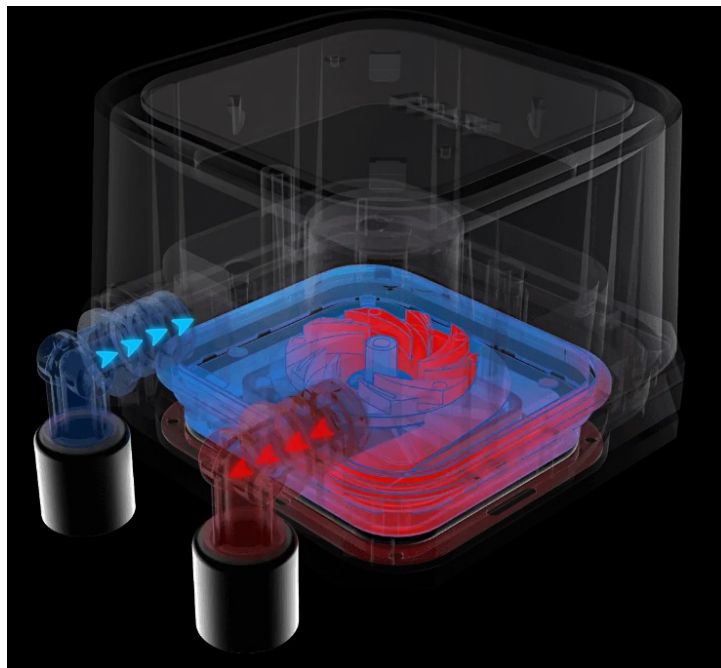

## MSI MAG Core Liquid A13 360 - CPU vždy v chladu

**Vodní chladič MSI MAG Core Liquid A13 360** v sobě kombinuje výkon a tichý chod. K tomu ještě přidává **ARGB osvětlení**, aby vše sestava měla styl. Tento model je vybaven čerpadlem s moderními keramickými ložisky, které dosahuje dokonale vyváženého výkonu a tichosti. Jeho účinnost oceníte při standardní i zvýšené zátěži. Celoměděná základna se vyznačuje bytelností, odolností a zajišťuje spolehlivý provoz celého chladičového systému. Podporuje efektivní absorpci tepla procesoru a ve spojení s čerpadlem poskytuje špičkovou chladičovou účinnost.

**Chladič MSI MAG Core Liquid A13 240** disponuje **trojicí ventilátorů CycloBlade 7** s hybridním designem lopatek, které přináší silnější průtok vzduchu a statický tlak. Díky tomu si poradí i s teplem během intenzivního gamingu, ale současně neprodukuje nadbytečný hluk. Obě části vodního chladiče jsou spojeny **odolnými pletenými hadicemi**, na které si nepřijde koroze ani odpařování. Nylon je navíc dostatečně ohebný, což vám usnadní instalaci.

### MSI MAG CoreLiquid A13 360 White

Vodní chladič určený pro chlazení široké škály procesorů. Vyznačuje se vysokou kvalitou, výkonem a spolehlivostí. Disponuje **třemi 120 mm** velkými ventilátory s **ARGB** podsvícením a čerpadlem. Odolné opletené hadice jsou dlouhé **390 mm** a díky dostatečně širokému průměru zaručují **plynulý průtok** chladicí kapaliny.