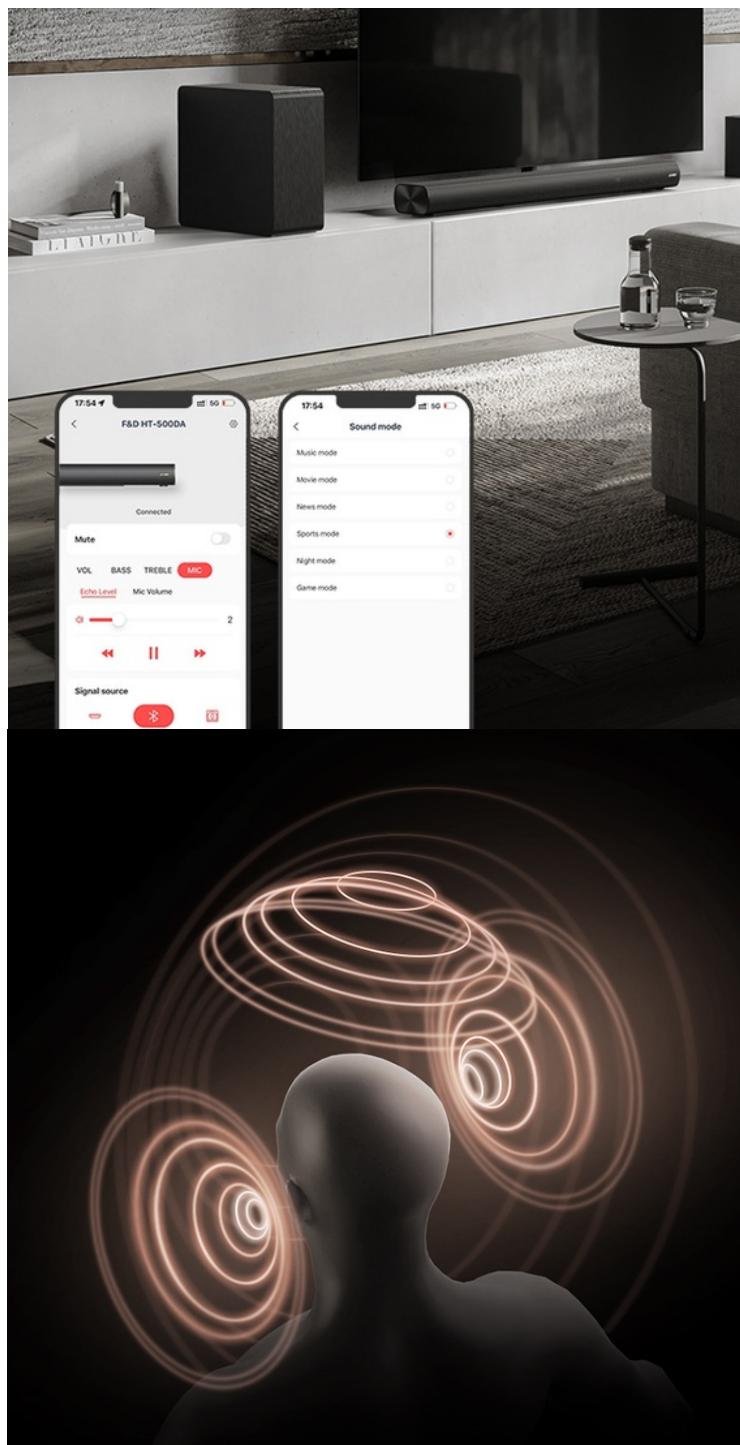

Stav: Nové zboží

Popis

Vychutnejte si prostorový zvuk ve svém obývacím pokoji - FENDA F&D HT-500DA

Set výkonných reproduktorů **FENDA F&D HT-500DA** pro domácí kino. Tato sada dokáže produkovat pohlcující **5.1kanálové audio**, které vás dokonale vtáhne do centra dění. Sledujte filmy, hrajte hry, poslouchejte hudbu a užívejte si pestrou multimediální zábavu za doprovodu **3D prostorového zvuku v podání technologie Dolby Atmos**.

Vše, co chcete poslouchat

Elegantní reproduktory FENDA F&D HT-500DA dosahují **celkového výkonu 190 W RMS**, přinášejí hudební tóny s hlubokými basy, čisté výšky i slovní dialogy. Disponují **6 audio režimy**, které optimalizují výkon pro různé využití a

přizpůsobí se vašim požadavkům. Obsahují režimy pro hudbu, film, hry, noční poslech, sportovní přenosy a zpravodajství.

Bezdrátová konektivita

Reproduktory **FENDA F&D HT-500DA** podporují rozmanité připojení, například pomocí **HDMI** nebo **USB portu**. Pro bezdrátové připojení slouží technologie **Bluetooth 5.3**. Díky tomu je konektivita rychlá a jednoduchá a přenos zvuku stabilní bez rušivých vlivů. Díky minimalistickému, nenápadnému designu se tento set hodí do každého interiéru. Součástí balení je **dálkové ovládání** pro snadnou kontrolu a nastavení. Reproduktory lze ovládat také pomocí **mobilní aplikace** ve vašem telefonu.