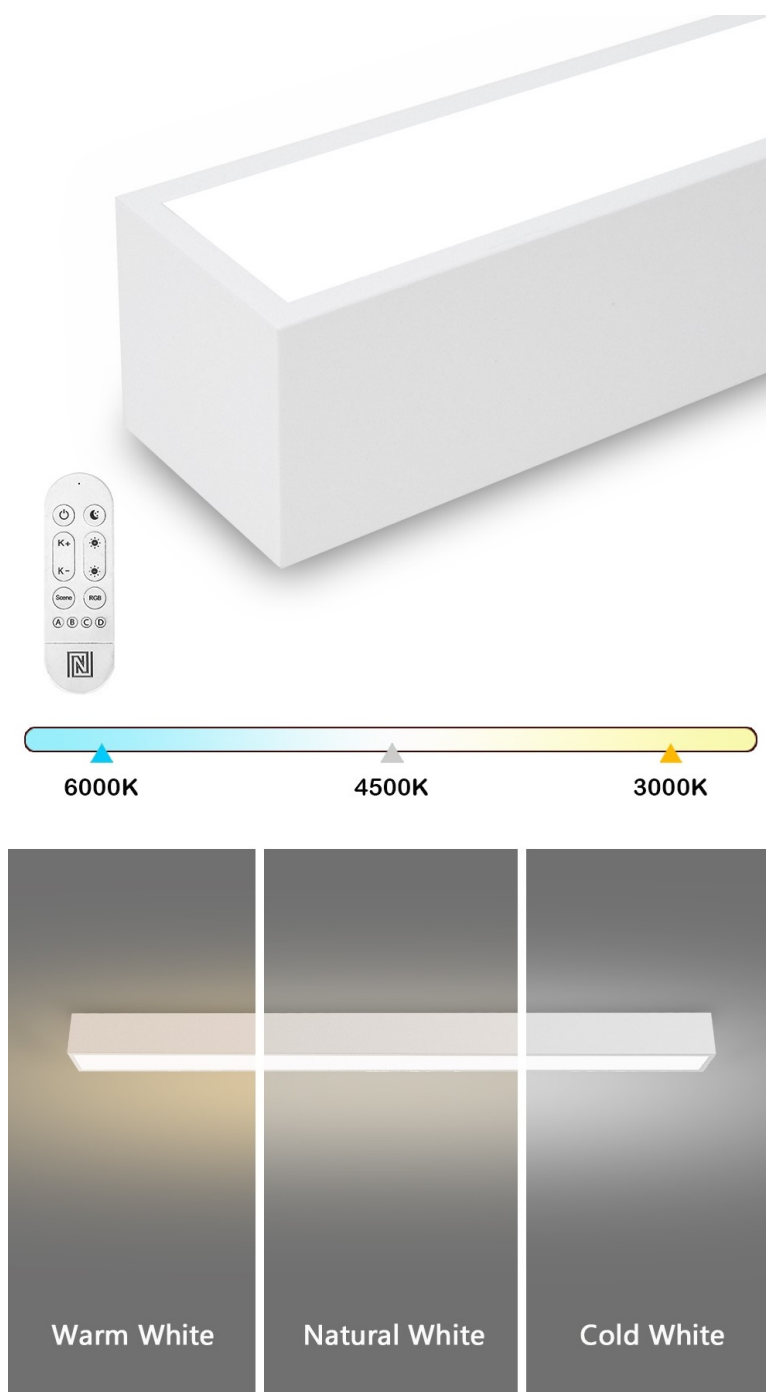

IMMAX NEO LITE LUNGO SMART 120CM BÍLÉ

Cena celkem:	2 595 Kč (bez DPH: 2 144 Kč)
Běžná cena:	2 854 Kč
Ušetříte:	259 Kč
Kód zboží:	OSVIMM1411
Part No.:	07259L
Záruka:	24 měs.
Stav:	Nové zboží

Popis

IMMAX NEO LITE LUNGO SMART - osvětlení pro každou chytrou domácnost

Chytré stropní svítidlo IMMAX NEO LITE LUNGO SMART pro osvětlení domácnosti. Svým **štíhlým a elegantním designem** je vhodné pro umístění do různých obytných místností, chodby, a dokonce i kanceláře. Disponuje funkcí **stmívání** a **nastavitelné barevné teploty v rozmezí 3000-6000 K**, díky čemuž produkuje teplé až studené bílé světlo. Vytvoří tak osvětlení jak pro večerní relax, tak pro pracovní nasazení a soustředěný výkon.

IMMAX NEO LITE LUNGO SMART 120 cm bílé

Stropní svítidlo pro chytrou domácnost, které nabízí možnost **výběru odstínu bílé** barvy a dokonale osvětlí interiér. Svítidla LUNGO dodávají prostoru moderní a nadčasově laděný vzhled, který nikdy nezestárne. Tenké, podlouhlé světlo o **délce 120 cm** přináší styl a funkčnost i do úzkých prostorů a je tak vhodnou volbou pro chodby, koupelny nebo kanceláře. Vyspělá technologie ve svítidle, komunikující bezdrátově pomocí **Wi-Fi na protokolu Tuya**, umožní integraci svítidla do aplikace **IMMAX NEO PRO** v mobilním telefonu. Samozřejmostí je kompatibilita s hlasovými asistenty **Amazon Alexa, Google Assistant, Apple Siri**. Součástí balení je také dálkový ovladač.

ZÁKLADNÍ SPECIFIKACE

Příkon: 38 W

Světelný tok: 2882 lm

Barevná teplota: 3000–6000 K

Index podání barev: > 80

Stmívání: ano

Minimální životnost: 50 000 hodin

Materiál: kov + plast