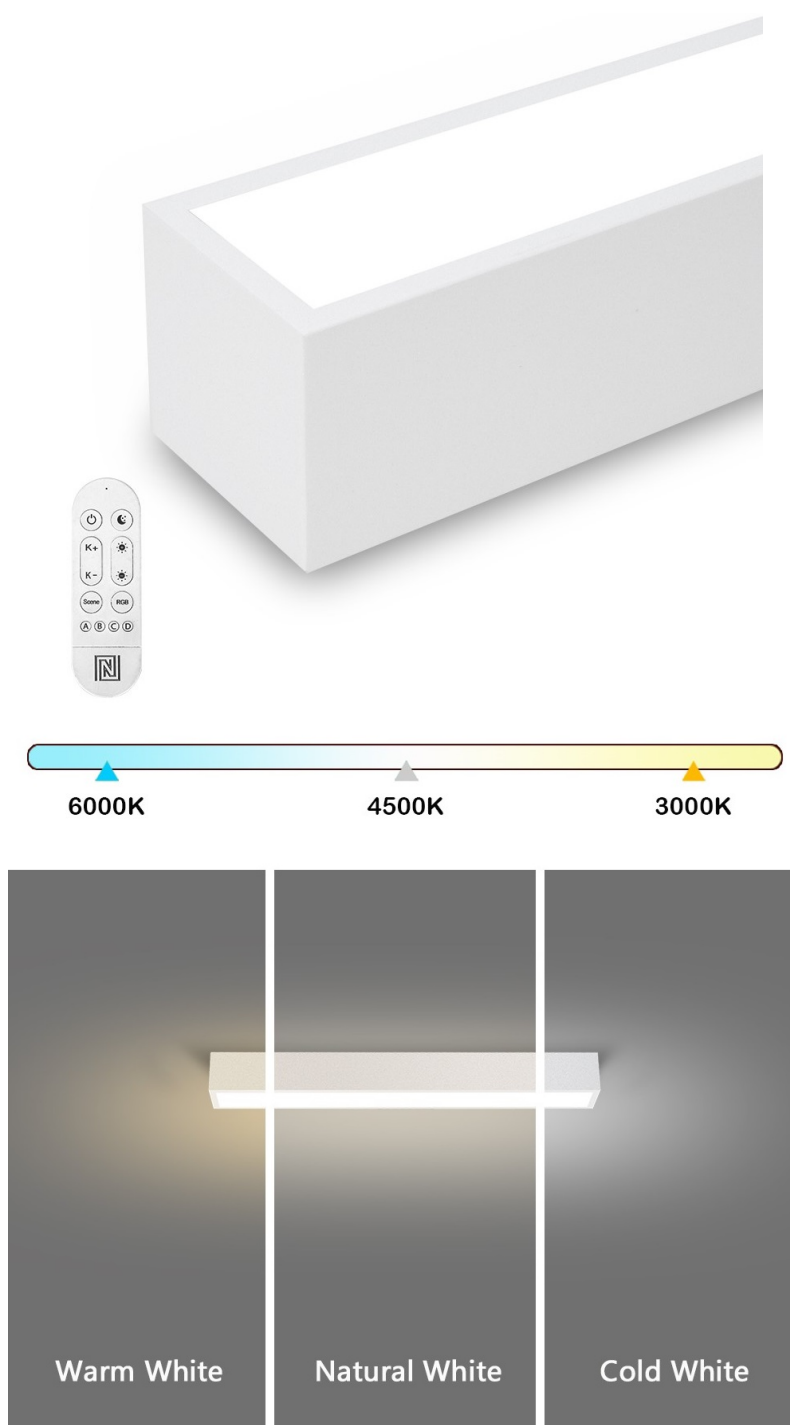

## IMMAX NEO LITE LUNGO SMART 58CM BÍLÉ

Cena celkem:	<b>1 868 Kč</b> <b>(bez DPH: 1 544 Kč)</b>
Běžná cena:	<b>2 055 Kč</b>
Ušetříte:	<b>187 Kč</b>
Kód zboží:	OSVIMM1409
Part No.:	07257L
Záruka:	24 měs.
Stav:	Nové zboží

## IMMAX NEO LITE LUNGO SMART - osvětlení pro každou chytrou domácnost

**Chytré stropní svítidlo IMMAX NEO LITE LUNGO SMART** pro osvětlení domácnosti. Svým **štíhlým a elegantním designem** je vhodné pro umístění do různých obytných místností, chodby, a dokonce i kanceláře. Disponuje funkcí **stmívání** a **nastavitelné barevné teploty v rozmezí 3000-6000 K**, díky čemuž produkuje teplé až studené bílé světlo. Vytvoří tak osvětlení jak pro večerní relax, tak pro pracovní nasazení a soustředěný výkon.

### **IMMAX NEO LITE LUNGO SMART 58 cm bílé**

Stropní svítidlo pro chytrou domácnost, které nabízí možnost **výběru odstínu bílé** barvy a dokonale osvětlí interiér. Svítidla LUNGO dodávají prostoru moderní a nadčasově laděný vzhled, který nikdy nezestárne. Tenké, podlouhlé světlo **o délce 58 cm** přináší styl a funkčnost i do úzkých prostorů a je tak vhodnou volbou pro chodby, koupelny nebo kanceláře. Vyspělá technologie ve svítidle, komunikující bezdrátově pomocí **Wi-Fi na protokolu Tuya**, umožní integraci svítidla do aplikace **IMMAX NEO PRO** v mobilním telefonu. Samozřejmostí je kompatibilita s hlasovými asistenty **Amazon Alexa, Google Assistant, Apple Siri**. Součástí balení je také dálkový ovladač.

#### ZÁKLADNÍ SPECIFIKACE

**Příkon:** 20 W

**Světelný tok:** 1520 lm

**Barevná teplota:** 3000–6000 K

**Index podání barev:** > 80

**Stmívání:** ano

**Minimální životnost:** 50 000 hodin

**Materiál:** kov + plast