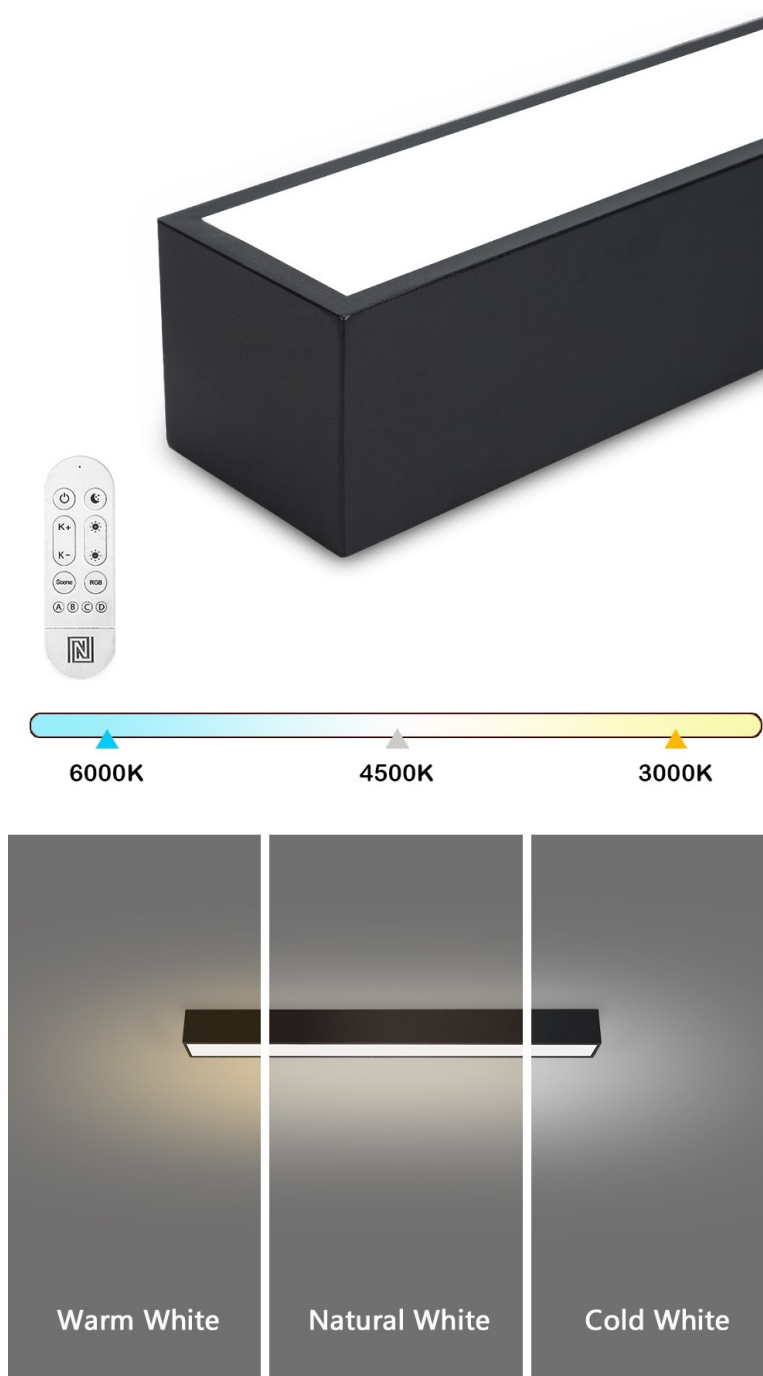

IMMAX NEO LITE LUNGO SMART 58CM ČERNÉ

Cena celkem:	1 868 Kč
	(bez DPH: 1 544 Kč)
Běžná cena:	2 055 Kč
Ušetříte:	187 Kč
Kód zboží:	OSVIMM1406
Part No.:	07254L
Záruka:	24 měs.
Stav:	Nové zboží

Popis

IMMAX NEO LITE LUNGO SMART - osvětlení pro každou chytrou domácnost

Chytré stropní svítidlo IMMAX NEO LITE LUNGO SMART pro osvětlení domácnosti. Svým **štíhlým a elegantním designem** je vhodné pro umístění do různých obytných místností, chodby, a dokonce i kanceláře. Disponuje funkcí **stmívání** a **nastavitelné barevné teploty v rozmezí 3000-6000 K**, díky čemuž produkuje teplé až studené bílé světlo. Vytvoří tak osvětlení jak pro večerní relax, tak pro pracovní nasazení a soustředěný výkon.

IMMAX NEO LITE LUNGO SMART 58 cm černé

Stropní svítidlo pro chytrou domácnost, které nabízí možnost **výběru odstínu bílé** barvy a dokonale osvětlí interiér. Svítidla LUNGO dodávají prostoru moderní a nadčasově laděný vzhled, který nikdy nezestárne. Tenké, podlouhlé světlo **o délce 58 cm** přináší styl a funkčnost i do úzkých prostorů a je tak vhodnou volbou pro chodby, koupelny nebo kanceláře. Vyspělá technologie ve svítidle, komunikující bezdrátově pomocí **Wi-Fi na protokolu Tuya**, umožní integraci svítidla do aplikace **IMMAX NEO PRO** v mobilním telefonu. Samozřejmostí je kompatibilita s hlasovými asistenty **Amazon Alexa, Google Assistant, Apple Siri**. Součástí balení je také dálkový ovladač.

ZÁKLADNÍ SPECIFIKACE

Příkon: 20 W

Světelný tok: 1520 lm

Barevná teplota: 3000–6000 K

Index podání barev: > 80

Stmívání: ano

Minimální životnost: 50 000 hodin

Materiál: kov + plast