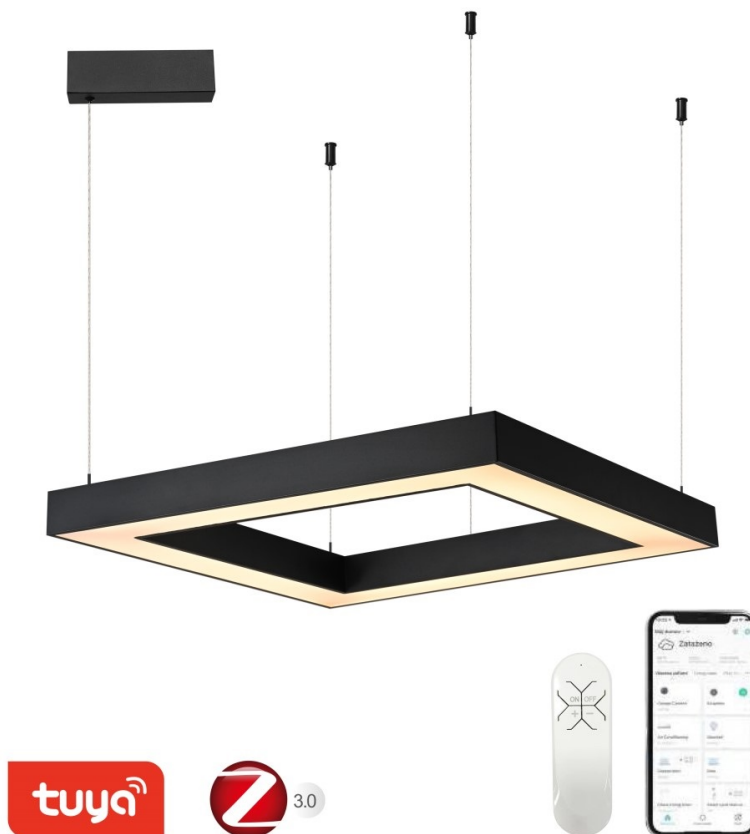

IMMAX NEO CANTO SLIM 60W ČERNÉ

Cena celkem:	7 262 Kč (bez DPH: 6 002 Kč)
Běžná cena:	7 988 Kč
Ušetříte:	726 Kč
Kód zboží:	OSVIMM1389
Part No.:	07173L
Záruka:	36 měs.
Stav:	Nové zboží

Popis

IMMAX NEO CANTO SLIM - moderní stropní svítidlo pro náročné

LED svítidlo IMMAX NEO CANTO SLIM potěší fanoušky technických tvarů a moderního designu. Disponuje **pevným závěsným systémem** a hodí se do každého interiéru. Podporuje **barevnou teplotu v rozsahu 3000-6000 K**, takže získáte osvětlení jak pro chvíle relaxace, tak plného pracovního nasazení. **Funkce stmívání** vytvoří optimální atmosféru pro každou příležitost.

Světlo svítidlo IMMAX NEO CANTO SLIM umožňuje **bezdrátovou komunikaci na protokolu ZigBee 3.0**, díky čemuž můžete tento model integrovat do chytrého systému celého domu a ovládat světelné zdroje pomocí **dálkového ovladače**, případně skrze **mobilní aplikaci Immax NEO PRO**.

IMMAX NEO CANTO SLIM 60 W černé

Závěsné stropní LED svítidlo pro chytrou domácnost osvětlí interiér a **možnost výběru odstínu bílé barvy** dokonale dokreslí atmosféru. Podporuje bezdrátový komunikační protokol **ZigBee 3.0**. Ten umožňuje ovládání celé sítě domácích světelných zdrojů skrze přiložený **dálkový ovladač** či aplikaci **Immax NEO PRO** v mobilním telefonu. Tato svítidla jsou vhodná do systému osvětlení **Immax NEO, Tuya či Philips HUE a dalších**. Samozřejmostí je kompatibilita s hlasovým ovládáním přes Amazon Alexa, Google Assistant nebo Apple Siri.