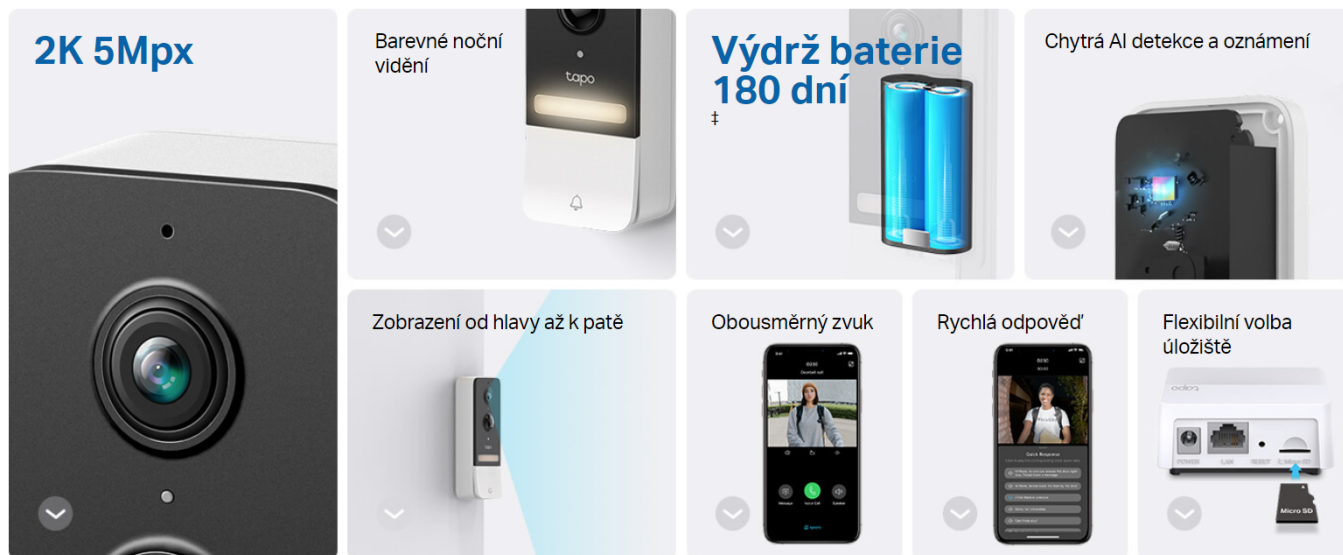

TP-LINK TAPO D235

Cena celkem:	3 046 Kč (bez DPH: 2 518 Kč)
Běžná cena:	3 351 Kč
Ušetříte:	305 Kč
Kód zboží:	TIPTPL0034
Part No.:	Tapo D235
Záruka:	24 měs.
Stav:	Nové zboží

Popis

TP-Link Tapo D235

Chytrý domovní zvonek s integrovanou **kamerou**, mikrofonom a bezdrátovým připojením **Wi-Fi** nabízí možnost **obousměrné komunikace** skrze aplikaci Tapo. Dokáže detekovat pohyb přede dveřmi a upozornit na něj notifikací v chytrém telefonu. Kamera disponuje rozlišením **2560 x 1920** obrazových bodů, úhlem záběru 170,6° (horizontálně) a **LED přísvitem** s dosahem až 10 metrů pro kvalitní barevné záběry i ve tmě. Potěší také podpora **microSD** karet do velikosti až 512 GB, na kterou lze ukládat záznamy z kamery. V případě pokusu o násilné odstranění zvonku je odesláno upozornění do mobilní aplikace. O napájení se stará vyjímatelná dobíjecí baterie s kapacitou **10000 mAh**. Potěší také kompatibilita s hlasovými asistenty **Amazon Alexa a Google Assistant**.

- **Životnost baterie 7 měsíců** - Užívejte si dlouhotrvající zabezpečení vchodových dveří až po dobu 7 měsíců na jedno nabití.
- **Rozsáhlý výhled** - Se zorným polem 170,6° snadněji rozpoznáte návštěvníky i kurýry a zvýšíte bezpečnost u vchodu.
- **2K živé video** - Mějte přehled o dění před vaším domem ve skvělé kvalitě a zachyťte všechny důležité detaily.
- **Lokální a cloudové úložiště** - Můžete využít bezplatné místní úložiště s kartou microSD (až 512 GB, není součástí) nebo cloudové úložiště s předplatným Tapo Care.
- **Plnobarevné noční vidění** - Zabudované reflektory poskytují plně barevné noční vidění, takže můžete vidět obličeje, vozidla a oblečení i po setmění.
- **Chytřejší detekce, bez nutnosti předplatného** - Umělá inteligence vás spolehlivě upozorní na osoby v záběru, a