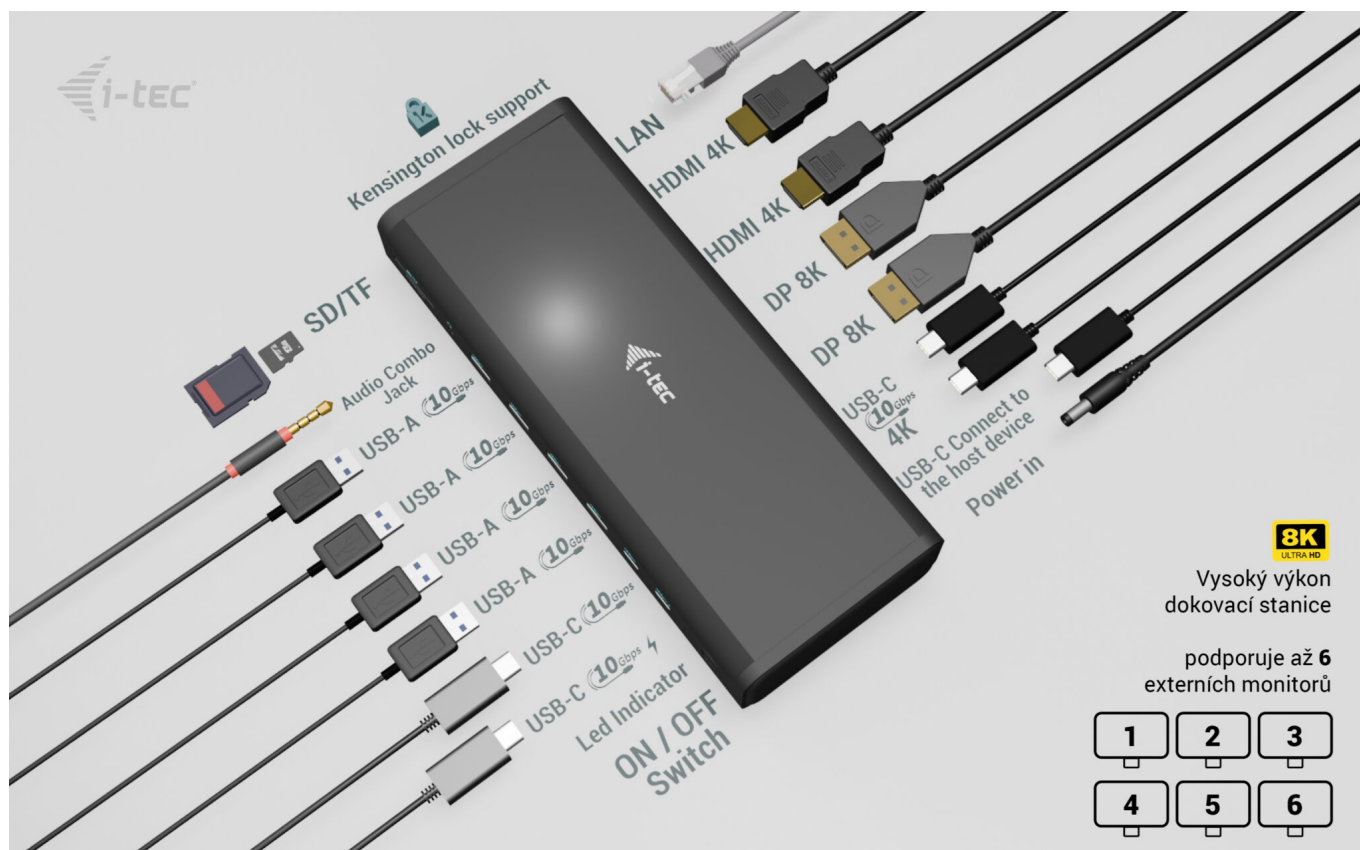

## I-TEC UNIVERSAL 6x 4K DISPLAY DOCKING STATION 140W

Cena celkem: **8 120 Kč****(bez DPH: 6 711 Kč)**Běžná cena: **8 932 Kč**Ušetříte: **812 Kč**

Kód zboží: DOCTEC0092

Part No.: CA6MONITORDOCKPD

Záruka: 24 měs.

## I-TEC Universal 6x 4K Display Docking Station 140 W - maximální produktivita a flexibilita

S dokovací stanicí I-TEC Universal získáte nepřeborné možnosti konektivity pro vaše zařízení. Je navržena pro **připojení širokého spektra periferií** a vytvoření profesionální pracovní stanice. Nabízí **celkem 16 portů**, které pojmu vše, co potřebujete pro náročnou práci.

**SUPERRYCHLÝ**  
přenos dat  
až 10 Gbps

**— 20x rychlejší než USB 2.0**

**I-TEC Universal 6x 4K Display Docking Station 140 W**

Dokovací stanice umožňuje připojit notebook, tablet nebo smartphone k dalším monitorům a hardwaru. K počítači či notebooku se připojuje pomocí **USB-C portu s podporou Thunderbolt 3/4 a USB4**. Na podporovaných zařízeních je tak schopna přenášet i napájení až **140 W** v případě protokolu PD 3.1 nebo až 100 W u protokolu PD 3.0. K dokovací stanici je možné připojit současně **šest 4K monitorů při 60 Hz**. Vysokorychlostní přístup k internetu lze realizovat skrze přítomný **RJ-45** port. Pro připojení periférií jsou přítomny **čtyři USB-C a čtyři USB 3.1** porty. Dokovací stanici lze nainstalovat i dozadu za monitor s podporou **VESA** uchycení díky VESA držáku (není součástí), čímž získáte jak maximální pracovní efektivitu díky rozšiřitelnosti portů, tak i krásně uklizený stůl bez kabelů. Mimo to je k dispozici i **čtečka microSD a SD karet**. Pro připojení sluchátek či mikrofону pak slouží **kombinovaný 3,5 mm konektor**. Potěší také **slot pro bezpečnostní zámek** a vypínač dokovací stanice pro maximální úsporu elektrické energie.