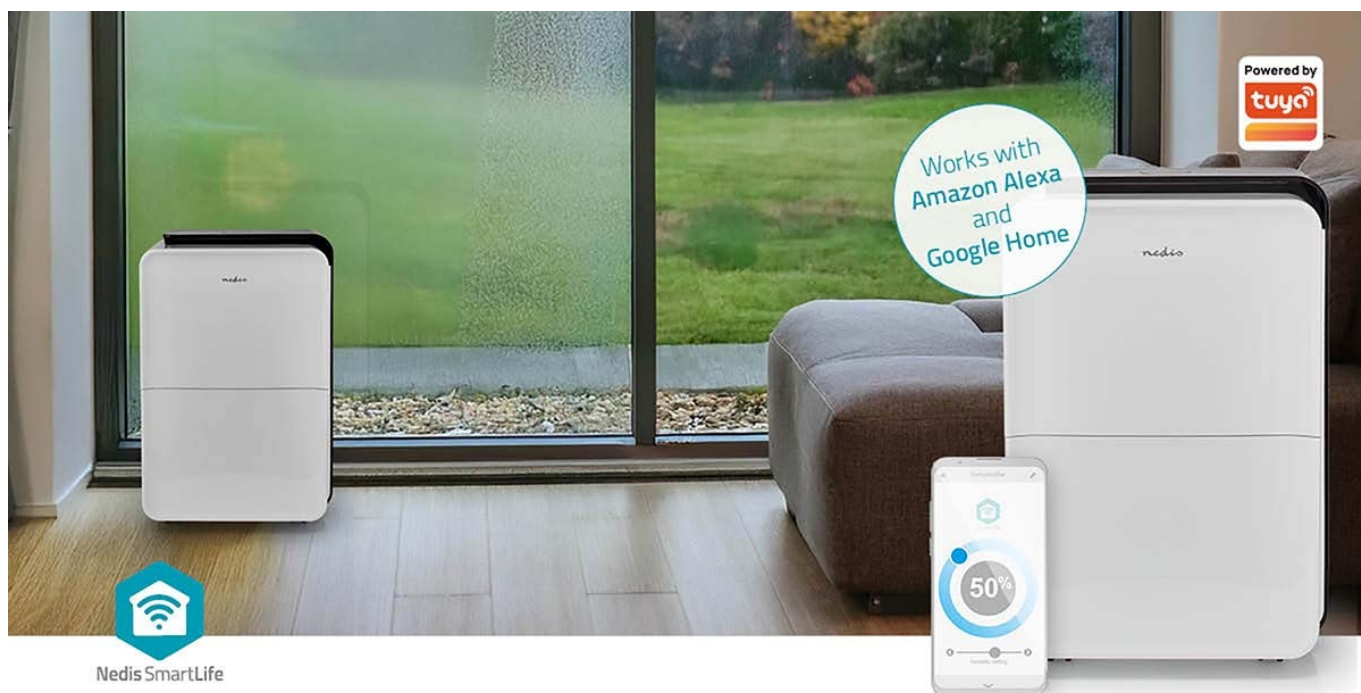

Popis**Nedis DEHU30WTW - pomoc do vlhkého interiéru**

Odvlhčovač Nedis DEHU30WTW pro zlepšení klimatu ve vašem interiéru. Dokáže snížit vlhkost v místnosti, a tak efektivně zabránit tvorbě plísní a množení mikrobů. Disponuje **5 provozními režimy**, které se přizpůsobí rozmanitým místnostem a potřebám - například při sušení prádla nebo třeba jen pobytu v pokoji. **Nepřetržitý režim** kontinuálně zajistí optimální vlhkost v interiéru při nízkých otáčkách.

Uplatní se také jako **ventilátor** a v režimu větrání vytváří příjemný vánek. Zařízení **Nedis DEHU30WTW** pojme až 30 litrů vody ze vzduchu za jeden den, přičemž po naplnění nádrže se proces odvlhčování pozastaví, dokud nebude prázdná. Odvlhčovač lze také vypustit trvale s pomocí vypouštění hadice. Mezi další přednosti patří podpora **bezdrátového připojení pomocí Wi-Fi** a možnost ovládání pomocí **mobilní aplikace Nedis SmartLife**.