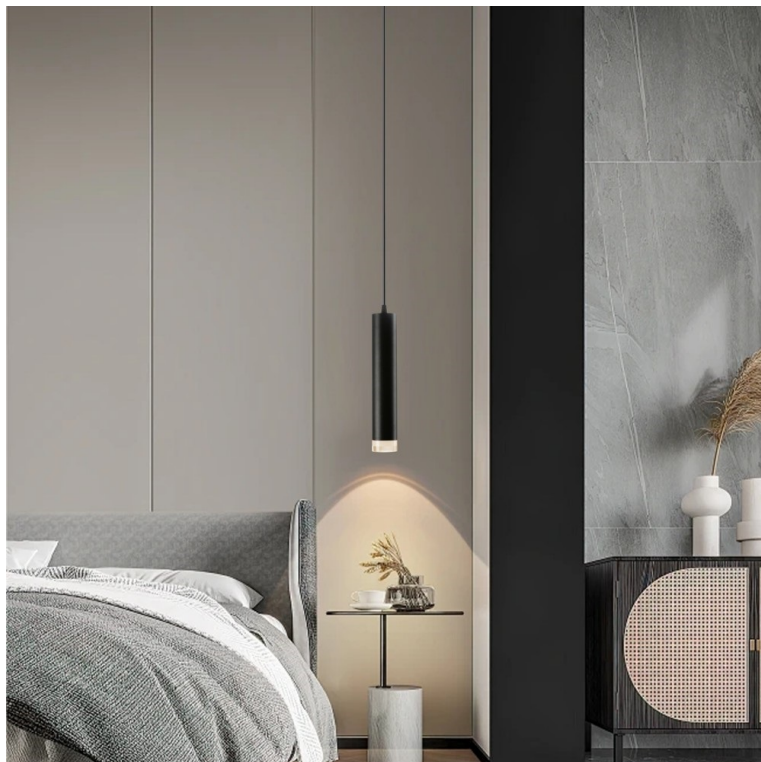

## IMMAX NEO PUNTO-ZA SMART - Smart světlo, které šetří energii

**Chytré závěsné bodové svítidlo IMMAX NEO PUNTO-ZA SMART** do každé moderní domácnosti. Vyznačuje se **elegantním designem**, který se skvěle hodí do jakékoli místnosti - kuchyně, obývacího pokoje nebo ložnice. Díky podpoře chytrých technologií světlo IMMAX NEO PUNTO-ZA SMART **snadno integrujete do systému Smart domu**. Chytrou LED žárovku můžete **jednoduše ovládat pomocí mobilní aplikace** (Android i iOS), případně lze využít také **hlasové asistenty** Amazon Alexa, Apple Siri nebo Google Assistant.

### **IMMAX NEO PUNTO-ZA SMART**

**Sada závěsného svítidla PUNTO a chytré LED žárovky** IMMAX NEO nabízí perfektní kombinaci stylu a technologie, která oživí každý interiér.

Závěsné bodové svítidlo PUNTO představuje **kvalitní kovové svítidlo** v elegantním, matně černém provedení s akrylátovými prvky, které je ideální volbou pro funkční osvětlení současných interiérů. Kovová hlava je zavěšena na nastavitelném závěsu o délce až 100 cm, umístěném na kulaté základně o průměru 6 cm. Osazeno je **patičí GU10** pro instalaci žárovky o max. příkonu **9 W**. Hlavu svítidla lze pro snadnější instalaci žárovky odšroubovat.