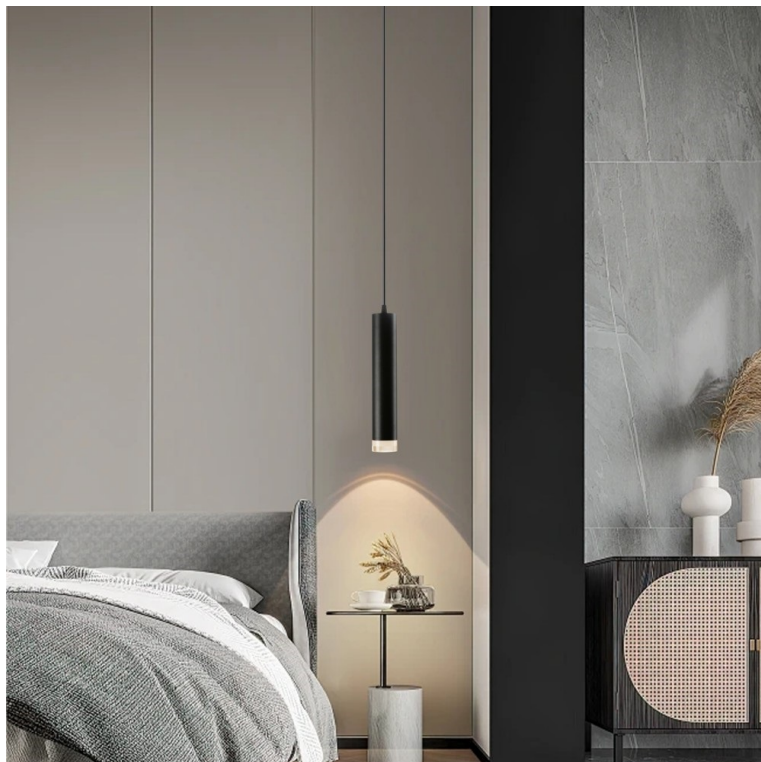

IMMAX NEO LITE PUNTO-ZA SMART - Smart světlo, které šetří energii

Chytré závěsné bodové svítidlo IMMAX NEO LITE PUNTO-ZA SMART do každé moderní domácnosti. Vyznačuje se **elegantním designem**, který se skvěle hodí do jakékoli místnosti - kuchyně, obývacího pokoje nebo ložnice. Díky podpoře chytrých technologií světlo IMMAX NEO LITE PUNTO-ZA SMART **snadno integrujete do systému Smart domu**. Chytrou LED žárovku můžete **jednoduše ovládat pomocí mobilní aplikace** (Android i iOS), případně lze využít také **hlasové asistenty** Amazon Alexa, Apple Siri nebo Google Assistant.

IMMAX NEO LITE PUNTO-ZA SMART

Sada závěsného svítidla PUNTO a chytré LED žárovky IMMAX NEO LITE nabízí perfektní kombinaci stylu a technologie, která oživí každý interiér.

Závěsné bodové svítidlo PUNTO představuje **kvalitní kovové svítidlo** v elegantním, matně černém provedení s akrylátovými prvky, které je ideální volbou pro funkční osvětlení současných interiérů. Kovová hlava je zavěšena na nastavitelném závěsu o délce až 100 cm, umístěném na kulaté základně o průměru 6 cm. Osazeno je **patičí GU10** pro instalaci žárovky o max. příkonu **9 W**. Hlavu svítidla lze pro snadnější instalaci žárovky odšroubovat.