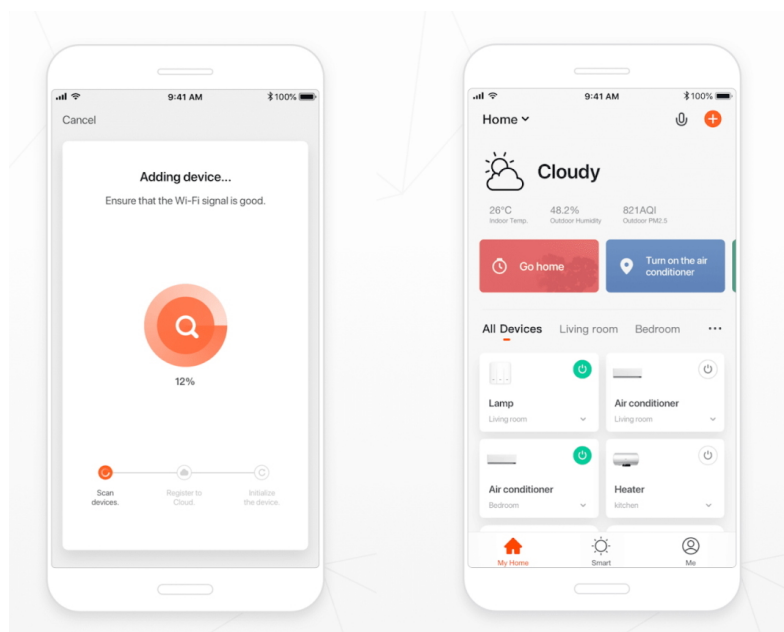

Stav: Nové zboží

Popis

IMMAX NEO LITE PUNTO-4S SMART - Smart světlo, které šetří energii

Chytré osvětlení IMMAX NEO LITE PUNTO-4S SMART do každé moderní domácnosti. Vyznačuje se **elegantním designem**, který se skvěle hodí do jakékoli místnosti - kuchyně, obývacího pokoje, ložnice nebo třeba na chodbu. Díky podpoře chytrých technologií světlo IMMAX NEO LITE PUNTO-4S SMART **snadno integrujete do systému Smart domu**. Chytrou LED žárovku můžete **jednoduše ovládat pomocí mobilní aplikace** (Android i iOS), případně lze využít také **hlasové asistenty** Amazon Alexa, Apple Siri nebo Google Assistant.

Ovládejte **nastavení jasu nebo barevné teploty** a přizpůsobte osvětlení podle své nálady nebo situace. **Barva světla RGB a přechod mezi teplou až studenou bílou** vám umožní snadno vytvořit relaxační nebo romantickou atmosféru, nebo jasně osvětlené prostředí, ve kterém se potřebujete soustředit na práci. **Stropní chytré svítidlo IMMAX NEO LITE PUNTO-4S** disponuje **čtveřicí LED žárovek IMMAX NEO LITE**, které **spotřebovávají méně energie** a jsou ideální pro úsporu nákladů. Potěší také jednoduchá a rychlá instalace.

Chytrá, **stmívatelná**, barevná LED žárovka umožňuje **nastavení barvy a jasu** světla dle aktuální potřeby. Kromě **RGB** barevné škály je možné měnit také teplotu světla od teplé až po studenou bílou. Žárovka je založena na bezpečné a spolehlivé bezdrátové komunikaci **Wi-Fi**. Samozřejmostí je kompatibilita se systémy iOS či Android a hlasovým ovládáním přes Amazon Alexa, Google Assistant nebo Apple Siri.