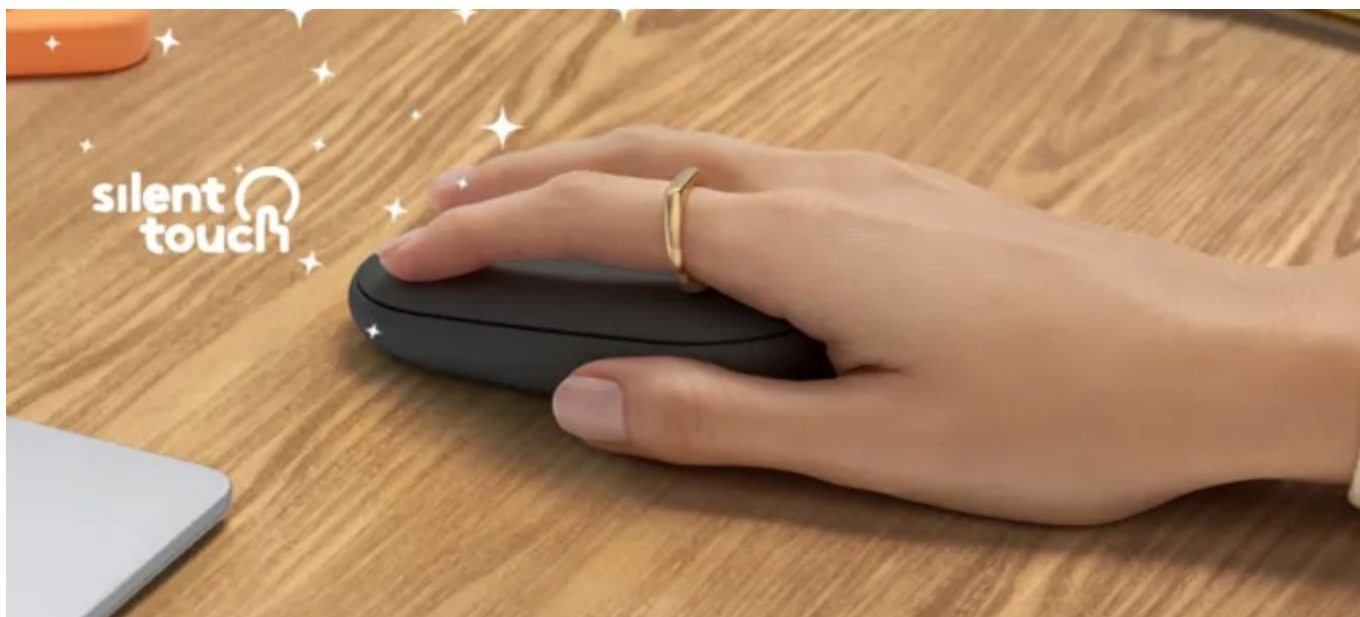

**Popis****Tenká myš Logitech Pebble 2 M350s - pracujte tiše až na 3 zařízeních**

**Bezdrátová myš Logitech Pebble 2 M350s** pro každodenní práci s počítačem nebo notebookem. Kromě potřebné funkčnosti se vyznačuje také stylovým vzhledem. Myš **Logitech Pebble 2 M350s** zaujme svým minimalistickým, **tenkým designem a kompaktními rozměry**. Díky tomu ideálně padne do ruky a je také snadno přenosná v tašce nebo batohu. Představuje tak praktické příslušenství pro práci na cestách.

Díky **technologii Silent Touch** jsou tlačítka myši výrazně tišší a bez obav s ní můžete pracovat například v knihovně, ve školní učebně apod. Pro připojení slouží bezdrátové rozhraní **Bluetooth** či **USB adaptér Logi Bolt**. Ve spojení s **technologíí Easy-Switch** můžete rychle a jednoduše přepínat až mezi 3 zařízeními pouhým tlačítkem na spodní straně. **Konstrukce z recyklovaného plastu** potěší ty, kteří dbají na ekologii.

### Logitech Pebble 2 M350s

Tenká optická myš vybavená technologií **SilentTouch** disponuje přesným senzorem s rozlišením **až 4000 DPI**. Myš je možné připojit skrze **Bluetooth** či využít **USB adaptér Logi Bolt** (není součástí balení) a připojení **2,4 GHz**. S technologií **Easy-Switch** lze myš používat až na 3 zařízeních současně, mezi kterými je možné jednoduše přepínat pomocí tlačítka na spodní straně. V aplikaci Logi Options+ je možné přizpůsobit si prostřední tlačítko myši pro provádění každodenních akcí, jako je kopírování/vkládání, snímek obrazovky a otevření aplikace. Díky baterii s životností **až 24 měsíců** si nebudete muset dělat starosti s častou výměnou baterií. Výhodou je také samostatné **tlačítko pro zapnutí či vypnutí** myši, které zajistí delší životnost baterie.