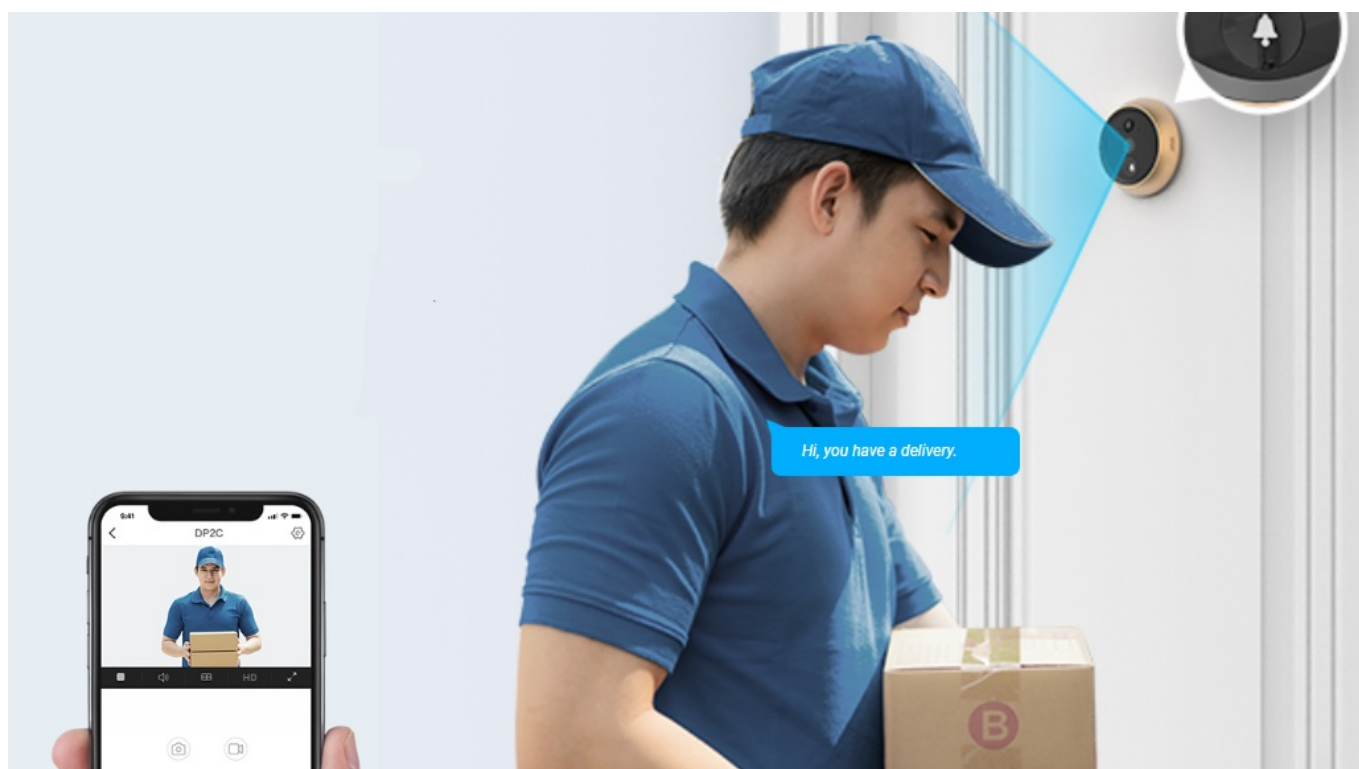

EZVIZ DP2C ZLATÉ

Cena celkem:	3 943 Kč (bez DPH: 3 259 Kč)
Běžná cena:	4 338 Kč
Ušetříte:	394 Kč
Kód zboží:	KIPEZV1091
Part No.:	CS-DP2C-R100-6E2WPFB-GD
Záruka:	24 měs.
Stav:	Nové zboží

Popis**Videotelefon EZVIZ DP2C - vždy víte, kdo stojí za dveřmi**

Dveřní videotelefon EZVIZ DP2C pro zvýšení zabezpečení ve vaší chytré domácnosti. S jeho pomocí jednoduše a bezpečně zjistíte, kdo klepe na dveře. Obsahuje **kukátko s kamerou a funkcí zvonku**. Obraz snímá v jasném a detailním **rozlišení Full HD a široké úhly záběru** zachytí velký prostor okolo. **Barevný dotykový displej** kukátka je snadno použitelný a obsluhu zvládne celá rodina. S přehledem nahradí klasické malé kukátko, které nejenom nezachytí mnoho, ale často také vidění zkresluje.

Obrazovku lze také nastavit pro automatické zapnutí při detekci návštěvníka. Díky **bezdrátovému připojení** lze chytrý dveřní **videotelefon EZVIZ DP2C** propojit se smartphonem a skrze mobilní aplikaci monitorovat prostor před dveřmi. Samozřejmostí je **konstrukce z kvalitních a odolných materiálů**, které zajistí robustnost a pevnost pro instalaci ve venkovním prostoru.

EZVIZ DP2C

Dveřní kukátko s kamerou a funkcí zvonku nabízí rozlišení **1920 x 1080** obrazových bodů a úhel záběru **155°**. Video ve vysoké kvalitě zaručí také při nočních záběrech díky **IR přísvitu** s dosahem až 5 m. **PIR čidlo** pro detekci pohybu zajistí dokonalé zabezpečení prostoru. Kukátko disponuje 4,3" barevným displejem, bezdrátovým připojením **Wi-Fi** a slotem pro paměťovou kartu o velikosti až 512 GB pro nahrávání záznamu. Díky mobilní aplikaci budete mít přehled o situaci před dveřmi **24 hodin denně, 7 dní v týdnu** odkudkoli skrze váš smartphone. Zajistě potěší také **podpora hlasových**