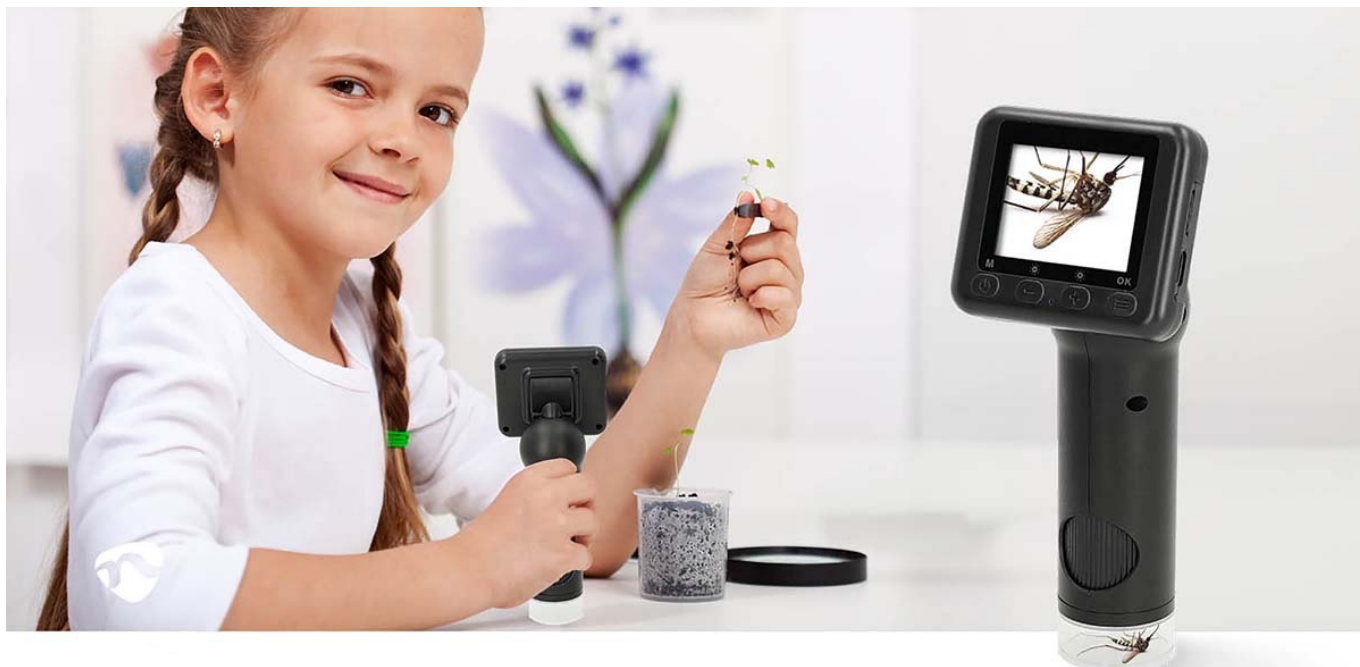

Popis**Mikroskopická kamera Nedis MCAM2424BK - kouzlo objevování**

Ruční digitální mikroskop Nedis MCAM2424BK, který vám umožní rychle a snadno odhalit věci, které jsou běžnému lidskému oku skryté – ať už jste venku v přírodě, nebo ve své domácí laboratoři. Umožní vám prozkoumat **mikroskopické struktury předmětů** nebo povrchů ve vysokém rozlišení, sledovat objekty v titěrných detailech a zachytit je v podobě fotografií nebo videa. Díky **pokročilým čočkám** je zajištěno mimořádné **zvětšení zkoumaných objektů nebo mikroskopických preparátů**. Disponuje **barevným TFT LCD displejem**, který vám umožní pohodlně sledovat i tu nejmenší část přírody.

Díky funkci **8násobného digitálního zoomu** jsou pořízené záběry jasné a přesné. **Přechod mezi úrovněmi zvětšení** je snadný díky praktickému ovládní, přičemž **faktor zvětšení lze nastavit v rozmezí od 100x až do 500x**. **Mikroskop Nedis MCAM2424BK** pohání integrovaná baterie s **dobou provozu až 5 hodin**, protože kvalitní vědecká pozorování si žádají svůj čas a nesmí se uspěchat. Je vhodný pro učitele, fanoušky do vědy nebo poučené laiky. Umožňuje pozorování rostlin, hmyzu, drobných předmětů, hodinek, šperků apod.

98g

Weighs only 98 grams. Easily fits your pocket.

100x-500x

100X to 500X magnification

Nedis MCAM2424BK

Praktický ruční mikroskop pro objevování složitých detailů miniaturních objektů. Nabízí **rozlišení 1920 × 1080 pixelů** při 30 snímcích za sekundu (při interpolaci až 48 Mpx) a **šest nastavitelných LED světel**, která zlepšují viditelnost a ostrost obrazu. Faktor zvětšení lze nastavit **od 100x až do 500x**. Mikroskop disponuje **2" barevným LCD displejem**, který lze pro dosažení optimálního sledovacího úhlu naklánět v rozsahu 45°. Napájen je pomocí vestavěné dobíjecí baterie s kapacitou **1000 mAh**, která zaručí **až 5 hodin nepřetržitého provozu**. Nabíjení baterie probíhá prostřednictvím portu **USB-C**. Pro uložení dat je přítomen **slot na microSD kartu** s kapacitou až 32 GB.