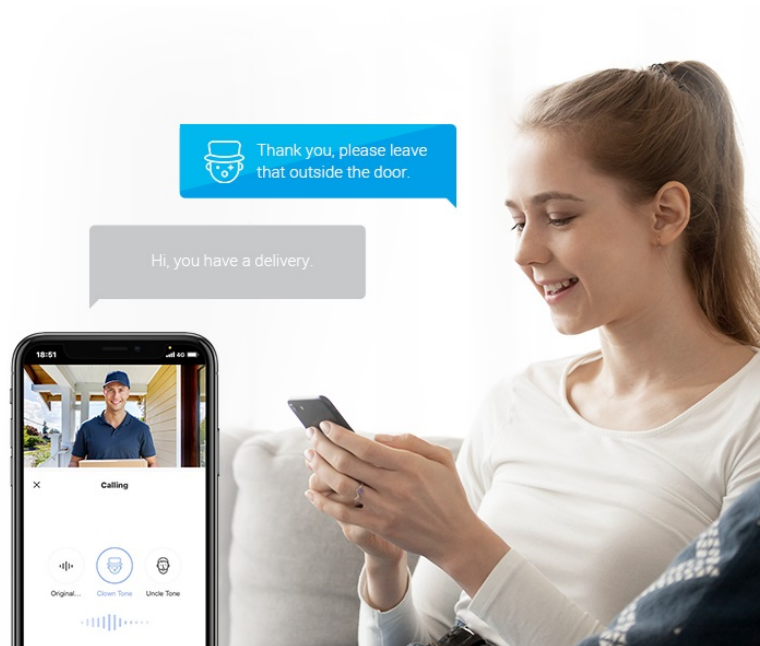

EZVIZ DP2 2K

Cena celkem:	4 469 Kč
	(bez DPH: 3 693 Kč)
Běžná cena:	4 916 Kč
Ušetříte:	447 Kč
Kód zboží:	KIPEZV1085
Part No.:	CS-DP2(3WPFBS,3MP)
Záruka:	24 měs.
Stav:	Nové zboží

Popis**EZVIZ DP2 2K - jasný výhled za domovní dveře**

Chytrý dveřní videotelefon EZVIZ DP2 2K, který přináší bezpečnost a pohodlné ovládání až k vašim domovním dveřím. Dveřní kukátko s kamerou nabízí obraz v **rozlišení 2K** a umožňuje snímání prostoru v širokých zorných úhlech. Díky tomu vám přehledně zprostředkuje, kdo stojí za dveřmi. Ostrý obraz je pak ideální pro jasnou identifikaci osoby. Skrze **barevný dotykový displej** můžete snadno a intuitivně ovládat jednotlivé funkce. Ve spojení s **inteligentní detekcí pohybu** máte vše pod kontrolou a můžete se cítit bezpečně v každé situaci.

Dveřní videotelefon EZVIZ DP2 2K vám poslouží nejenom k živému zobrazení, ale také **obousměrnému videohovoru**, což oceníte například při uvítání přátel, doručování balíčků, pošty nebo využívání dalších služeb. Samozřejmostí je také **podpora nočního vidění** díky IR přísvitu do vzdálenosti až 5 m. Součástí je rovněž **zvonek**.

EZVIZ DP2 2K

Dveřní kukátko s kamerou a funkcí zvonku nabízí rozlišení **2304 x 1296** obrazových bodů a úhel záběru **166°**. Video ve vysoké kvalitě zaručí také při nočních záběrech díky **IR přísvitu** s dosahem až 5 m. **PIR čidlo** pro detekci pohybu zajistí dokonalé zabezpečení prostoru. Kukátko disponuje 4,3" dotykovým displejem, bezdrátovým připojením **Wi-Fi** a slotem pro paměťovou kartu o velikosti až 512 GB pro nahrávání záznamu. Díky mobilní aplikaci budete mít přehled o situaci před dveřmi **24 hodin denně, 7 dní v týdnu** odkudkoli skrze váš smartphone. O napájení se stará vestavěná baterie s kapacitou **4600 mAh**, nebo napájecí adaptér (není součástí balení).