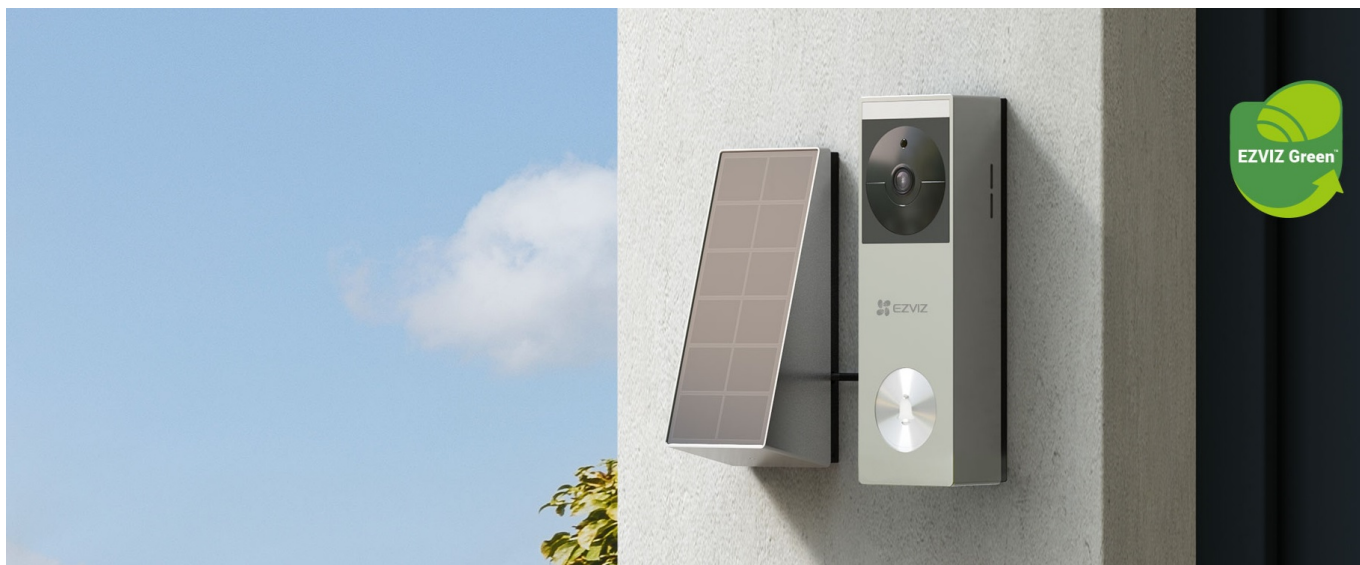

### Chytrý domovní zvonek EZVIZ HP3 Pro - detailní zobrazení každého návštěvníka

Chytrý domovní zvonek **EZVIZ HP3 Pro** představuje nov standard ochrany. Disponuje **integrovanou kamerou, reproduktorem a mikrofonom**, takže můžete být s návštěvníkem ve spojení dřív, než zaklepe na dveře.

Díky **bezdrátovému Wi-Fi připojení** a zabudované baterii (s možností napájení skrze solární panel) můžete domovní **zvonek EZVIZ HP3 Pro** umístit rovnou na zeď u vchodu domu, bytu, bungalovu apod. Zabudovaný **PIR senzor** s pokročilým algoritmem detekuje tvar lidského těla a jeho pohyby. Díky tomu se vyvaruje falešným poplachům a zachytí všechny, kteří se vyskytnou v detekční zóně.

### EZVIZ HP3 Pro

Chytrý domovní zvonek s integrovanou **kamerou**, mikrofonom, reproduktorem a bezdrátovým připojením **Wi-Fi**. Nabízí možnost **obousměrné komunikace** skrze aplikaci EZVIZ. Díky **PIR senzoru pohybu** s úhlem snímání **120°** dokáže detekovat pohyb přede dveřmi a upozornit na něj notifikací v chytrém telefonu. Pro případ zhoršených světelných podmínek je přítomen **bílý LED přísvit**. Kamera disponuje rozlišením **2048 × 1296** obrazových bodů a úhlem záběru **162°**. Mezi další chytré funkce patří například **rozpoznávání lidské postavy** či funkce změny hlasu pro zachování soukromí při komunikaci. Zvonek má k dispozici vestavěné **eMMC úložiště s kapacitou 32 GB**, na které lze ukládat záznamy z kamery. Ty je pak možné zpětně přehrávat v mobilní aplikaci. V případě pokusu o násilné odstranění zvonku se automaticky spustí alarm a je odesláno upozornění do mobilní aplikace. Samozřejmostí je odolnost proti prachu a vodě dle **IP65**. O napájení se stará vestavěná baterie s kapacitou **5200 mAh**, kterou lze dobít skrze dodávaný **solární panel**, případně pomocí **USB-C** konektoru. K napájení lze také využít stávající zvonkové napájení (8–24 V AC). Zařízení je **možné doplnit o přídatný vyzváněcí modul** do elektrické zásuvky EZVIZ CH1 (není součástí balení).