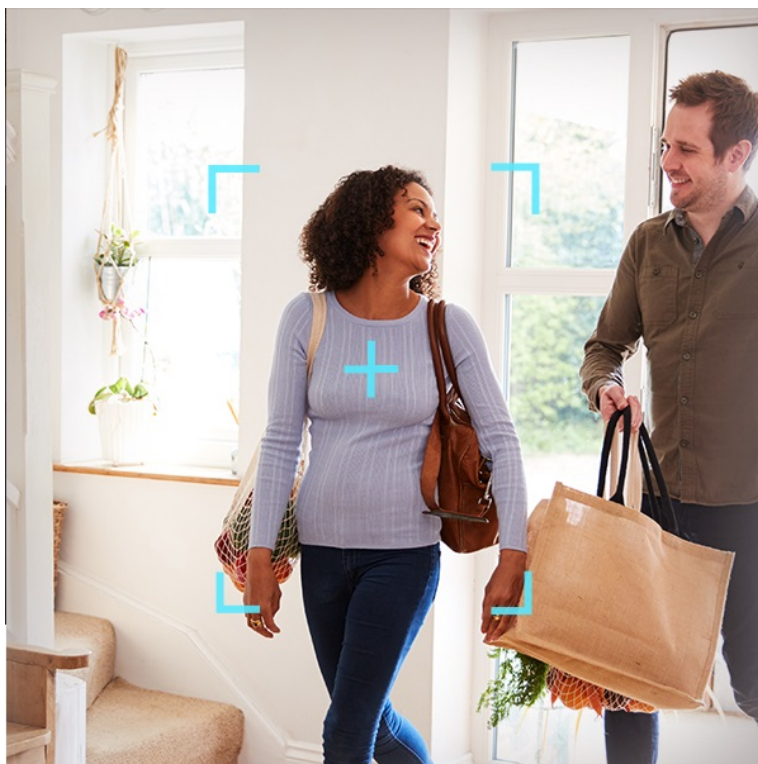

IP kamera EZVIZ H6c Pro výrazně zlepší zabezpečení vašeho interiéru. Díky **otočné konstrukci** pokryje velký prostor, který vám zprostředkuje v podobě obrazu ve 3K rozlišení. Důležité informace o tom, co se u vás doma děje, získáváte formou upozornění. Systém detekce je natolik inteligentní, že dokáže rozpoznat pohybující se osobu a sledovat každá její krok. Mezi další inteligentní funkce patří například **upozornění na změnu hladinu hluku**.

Díky tomu můžete zavčas rozpoznat možný problém a spojit se s kamerou pouhým klepnutím na tlačítko pro zahájení hovoru. Samozřejmostí je živý obraz i v nočních hodinách. **Kamera EZVIZ H6c Pro** podporuje pokročilý režim nočního vidění s jasnými detaily, takže můžete klidně spát od večera do rána. Kamera podporuje připojení pomocí rozhraní **RJ-45** nebo **Wi-Fi**.

EZVIZ H6c Pro

Bezdrátová IP kamera je navržena pro snadné sledování vnitřních prostor. **Snímač 1/2,7" CMOS** je schopný snímat video v rozlišení **2880 x 1620 při 25 fps**. Pro případ zhoršených světelných podmínek je přítomen **IR přísvit** do vzdálenosti **až 10 m** a bílý **LED přísvit** pro barevné záznamy v noci. Součástí kamery je integrovaný **reproduktor a mikrofon**, který umožňuje oboustrannou komunikaci. Připojení lze jednoduše realizovat jak drátově prostřednictvím **RJ-45** konektoru, tak bezdrátově skrze **Wi-Fi**. Propojení kamery pomocí aplikace v mobilním zařízení umožní pohodlný vzdálený přístup, pořizování záznamů či fotografií nebo upozornění v případě **detekce pohybu**. Mezi další užitečné funkce patří například rozpoznávání a sledování lidské postavy (Auto-Tracking), detekce hlasitých zvuků či **dotykové tlačítko** pro zahájení hovoru. Natočené záznamy je možné ukládat na **microSD kartu** do kapacity až 512 GB nebo odesílat na cloudové úložiště (na základě předplatného). Přímou v aplikaci navíc můžete s kamerou pohodlně otáčet o **až 340°** horizontálně a **až 55°** vertikálně.