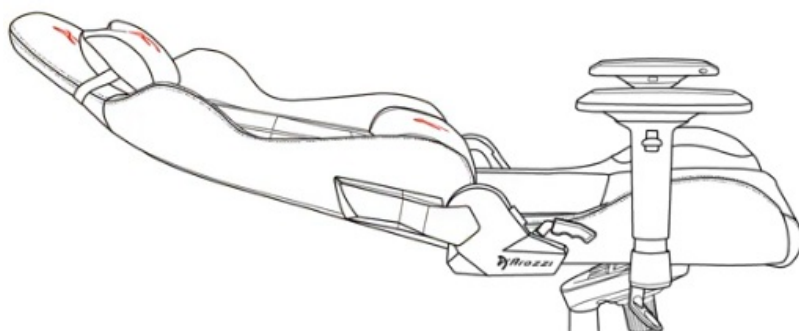

Konstrukce je inspirována stylem sedaček ve sportovních vozech a zprostředkuje vám také podobný pocit komfortu. Židle **AROZZI AVANTI Soft Fabric** je rovněž **bohatě nastavitelná**, ať už jde o celkovou výšku, nastavení sklonu opěradla, **houpání**, nebo třeba nastavení pozice **loketních opěrek**.

ZÁKLADNÍ SPECIFIKACE

Nastavitelná výška sedadla: 45-54 cm

Výška židle: 129-138 cm

Šířka sedáku: 39 cm

Hloubka sedáku: 47 cm

Výška opěradla: 84 cm

Nosnost: 120 kg

Hmotnost: 20,1 kg