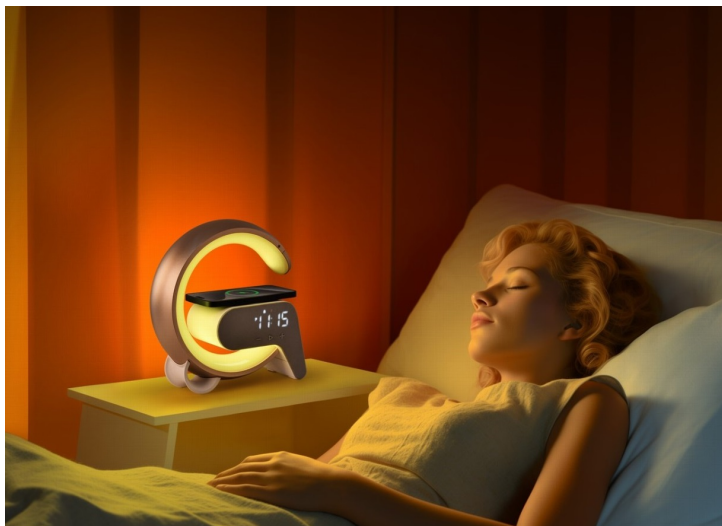

IMMAX LED FLAMINGO ZLATÁ

Cena celkem:	1 227 Kč (bez DPH: 1 014 Kč)
Běžná cena:	1 350 Kč
Ušetříte:	123 Kč
Kód zboží:	LAMIMM1060
Part No.:	08986L
Záruka:	24 měs.
Stav:	Nové zboží

Popis**IMMAX LED FLAMINGO - světlo pro relaxaci, nabíječka pro smartphone**

Stolní lampička IMMAX LED FLAMINGO, která do místnosti vnese nejenom potřebné osvětlení, ale také stylový vzhled. Uplatní se tak rovněž jako nepřehlédnutelný doplněk v místnosti. Kromě osvětlení přináší také možnost **bezdrátového Qi napájení a budík**. LED lampička **IMMAX FLAMINGO** produkuje teplý odstín světla, které vytvoří příjemnou atmosféru v interiéru. Nechybí ani **funkce plynulého stmívání a RGB podsvícení**, takže je ideální na usínání nebo vytvoření přívětivé nálady v dětském pokojíčku apod.

Pro navození relaxačního stavu disponuje také **6 přírodními zvuky**, které zklidní mysl. Škálu funkci doplňuje **Bluetooth reproduktor**, který vám umožní přehrávání hudby přímo z vašeho smartphonu nebo tabletu. **Lampička IMMAX LED FLAMINGO** je opatřena displejem, který zobrazuje čas. Nastavit lze rovněž **budík s 2 časy buzení**. Horní plocha obsahuje integrovanou **Qi nabíječku pro bezdrátové napájení** kompatibilního smartphonu.

IMMAX LED FLAMINGO

Netradiční LED stolní lampička s praktickým **digitálním displejem** a s efektním **RGB podsvícením**. Nabízí teplý odstín světla a plynulé stmívání. Tato lampička je ideální do dětských pokojíčků díky možnosti **přehrávání šesti různých přírodních zvuků** či bílého šumu k večernímu zklidnění. LED displej disponuje možností ztlumení i úplného vypnutí. Pro přehrávání hudby z mobilního zařízení bez nutnosti připojení kabelu je připraven **Bluetooth reproduktor**. K dispozici je navíc i **duální budík** pro dva různé časy probuzení, **bezdrátová nabíječka standardu Qi** a nabíjecí **USB port** pro nabíjení