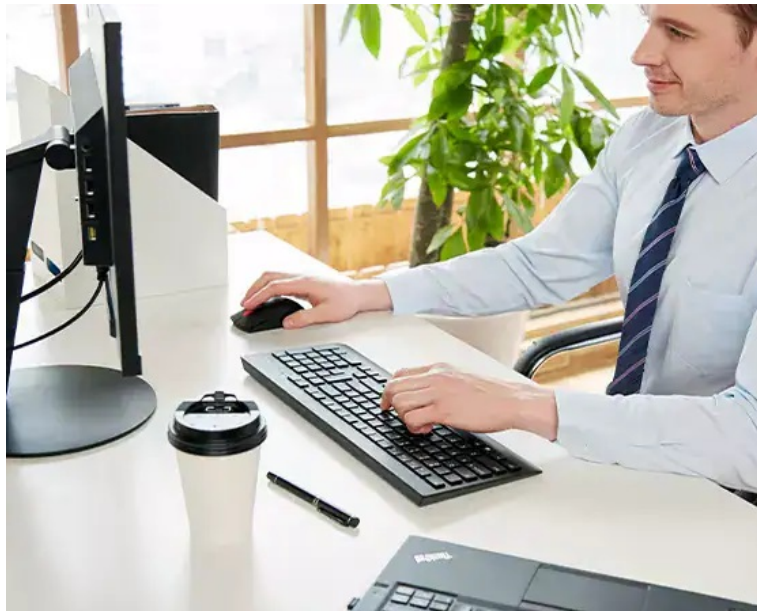

Klávesnice a myš Lenovo Professional Wireless Combo - kabely vás zdržovat nebudou

Lenovo Professional Wireless Combo představuje set bezdrátové klávesnice a myši pro profesionální pracovní činnost na PC. **Bezdrátová klávesnice Lenovo plné velikosti** je vybavena numerickým blokem pro snadné zadávání číselných znaků nebo **multimediálními klávesami**, s pomocí kterých máte přehrávání multimédií jednoduše a kdykoli na dosah. Vyznačuje se **tenkým designem** a klávesami, které podporují komfortní psaní a **tichý provoz**.

Bezdrátová myš Lenovo také dbá na uživatelské pohodlí. Ergonomický design zajišťuje pevné uchopení a ve spojení s **laserovým snímačem s rozlišením 1600 DPI** zajišťuje efektivní ovládání po celý den. Pro **bezdrátové připojení** slouží rozhraní 2,4 GHz (USB adaptér).