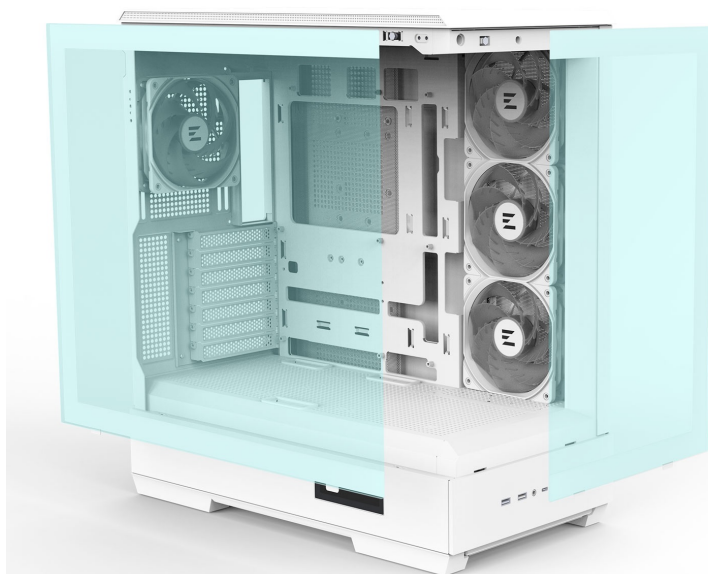

### ZALMAN P50 DS - vystavte PC komponenty na odiv

Skříň **ZALMAN P50 DS** představuje elegantní řešení pro sestavení moderního počítačového systému. Disponuje **bočním a předním panelem z tvrzeného skla**, takže vám zprostředkuje impozantní výhled na vnitřní komponenty a jejich uspořádání. Konstrukce je navíc **kovová**, takže je zajištěna pevnost a bytelnost celé PC skříně. Jednoduchý a čistý design je elegantní na pohled, současně však při stavbě počítače nabízí řadu praktických možností.

# P50 DS

Podporuje různé formáty **základních desek ATX, Micro ATX, Mini ITX**. Nabízí **zabudovaný displej**, který slouží k monitoringu hlavních parametrů systému v reálném čase, jako je teplota CPU či GPU. Chlazení zajišťuje **čtveřice předinstalovaných 120mm ventilátorů s ARGB podsvícením**. Samozřejmostí je přítomnost konektorů na spodní straně pro připojení hlavních periférií.

## ZALMAN P50 DS

Elegantní počítačová skříň nabízí stylovou **prosklenou bočnici i přední panel** a prvotřídní kovovou konstrukci. Součástí skříňe je diagnostický **displej** umístěný na boční straně, který zobrazuje **teplotu procesoru, grafické karty a čas**. Osazení komponentami je lehké díky intuitivnímu **systemu správy kabeláže**, kabely tedy nikde zbytečně nepřekáží. Skříň je osazena **čtyřmi 120mm ventilátory s ARGB podsvícením**. Potěší také možnost rozšíření o dalších 6 ventilátorů. Samozřejmostí jsou prachové filtry. Důmyslné řešení umožňuje pohodlné umístění **až 360 mm dlouhého výměníku** vodního chlazení na horní či boční straně. Ve skříni je dostatek prostoru pro chladič CPU do výšky až 178 mm a grafickou kartu o délce až 435 mm. Na předním panelu se nachází dva porty **USB 3.0**, jeden port **USB-C** a kombinovaný audio port pro sluchátka a mikrofon. Skříň je dodávána **bez zdroje**.