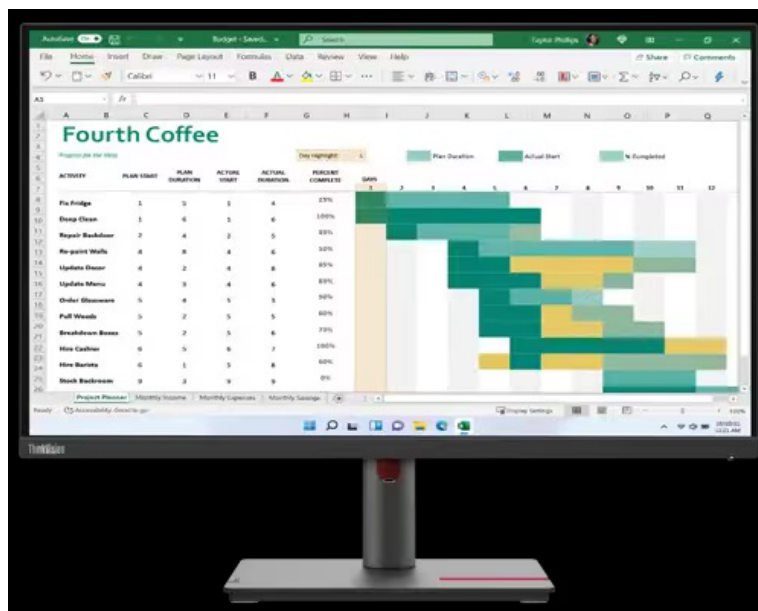

**Monitor Lenovo ThinkVision T32h-30** s kvalitním **QHD displejem**, který je navržen pro maximální pracovní produktivitu. Displej s **úhlopříčkou 31,5"** je mimořádně prostorný, aby přehledně zobrazil aplikace, tabulky, dokumenty i multimediální obsah. Umožní vám rovněž činnost s více okny najednou, a tak podpoří **efektivní multitasking**. **IPS panel** produkuje široké pozorovací úhly a displej **pokrývá 99 % sRGB barevné palety**, takže si veškerý obsah v bohatých barvách dopřejete bez zkreslení i při pohledu ze stran.

**Konstrukce s tenkými rámečky** umožňuje komfortní sledování při konfiguraci s více monitory vedle sebe. **Monitor Lenovo ThinkVision T32h-30** potěší také pestrou konektivitou, která obsahuje **HDMI, DisplayPort, USB 3.0**, a dokonce také **USB-C**. Díky rozličným možnostem připojení vytvoříte okolo monitoru všestranné výpočetní centrum pro práci, případně multimediální zábavu.

### **Lenovo ThinkVision T32h-30**

LED monitor s úhlopříčkou **31,5"** nabízí rozlišení 2560 × 1440 obrazových bodů. Disponuje dobrou odezvou **4 ms**, kontrastním poměrem **1000 : 1**, jasem **350 cd/m<sup>2</sup>** a pokrytím **99 % sRGB** barevné palety. Příjemné jsou též pozorovací úhly **178°** horizontálně i vertikálně. K dispozici jsou také **čtyři porty USB 3.0**, ethernetový port **RJ-45** a konektor **USB-C**, který kromě vysokorychlostního přenosu videa a dat umožňuje napájení připojených zařízení pomocí technologie **Power Delivery** až do výkonu **90 W**. Potěší také výškově nastavitelný stojan a funkce **Pivot**, která umožňuje otočení obrazovky o 90°.

## ZÁKLADNÍ SPECIFIKACE

**Typ panelu:** IPS

**Úhlopříčka:** 31,5"

**Poměr stran:** 16 : 9

**Rozlišení:** 2560 × 1440 px

**Kontrastní poměr:** 1000 : 1

**Doba odezvy:** 4 ms

**Rozhraní:** 1× HDMI, 1× DisplayPort, 4× USB 3.2 Gen 1 (USB 3.0), 1× USB-C, 1× audio výstup