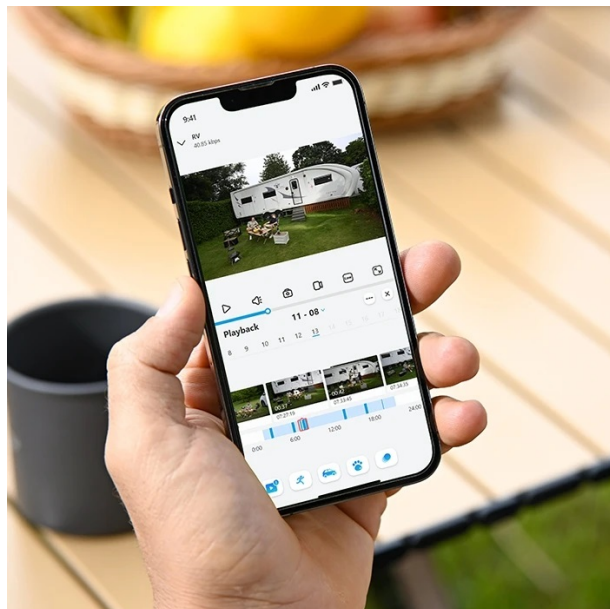

**Popis****Reolink Go Series G340 - kamera pro silné zabezpečení prostoru**

**Bezpečnostní IP kamera Reolink Go Series G340**, která zajistí dohled jakéhokoli místa. Využívá **mobilní síť 4G LTE** a napájení skrze **baterii** či **solární energie**, takže pro její provoz nejsou potřeba žádné kabely nebo Wi-Fi. Díky tomu je toto bezpečnostní řešení mimořádně flexibilní a vhodné pro instalaci kdekoli. **IP kamera Reolink Go Series G340** podporuje obraz ve vysokém **rozlišení 4K**. Veškeré detaily zachytí precizně a obrázky i videa budou bez rozmazání. Navíc díky **nočnímu vidění** umožní monitoring jak za slabého denního osvětlení, tak uprostřed noci.

Díky **obousměrnému zvuku** můžete komunikovat přímo, ať jste kdekoli. Pomocí **aplikace Reolink** máte všechny důležité funkce pod kontrolou. Skrze smartphone můžete vzdáleně sledovat aktuální dění, přehrávat obsah nebo upravit zóny pohybu. Díky **robustnímu provedení třídy IP65** je chráněna proti vnějším podmínkám a ideální také pro venkovní instalaci.

### Reolink Go Series G340

8megapixelová IP kamera typu **bullet** nabízí snímač **1/2,7" CMOS** s rozlišením **3840 × 2160** obrazových bodů a úhlem záběru **105°** (horizontálně). V případě zhoršených světelných podmínek či tmy je přítomen IR přísvit do vzdálenosti **až 10 m**. Napájena je pomocí vestavěné baterie s kapacitou **7800 mAh**. Kameru lze také napájet pomocí **solárního panelu (není součástí balení)**. Díky **aplikaci Reolink** lze sledovat dění v domácnosti či jiných prostorech **24 hodin denně, 7 dní v týdnu** odkudkoli skrze váš smartphone. Kamera navíc disponuje zabudovaným **mikrofonem a reproduktorem**. Zajistě potěší kompatibilita s hlasovými asistenty **Google Assistant a Amazon Alexa**. Díky voděodolnosti dle **IP65** nabízí jak vnitřní, tak i venkovní možnost použití.