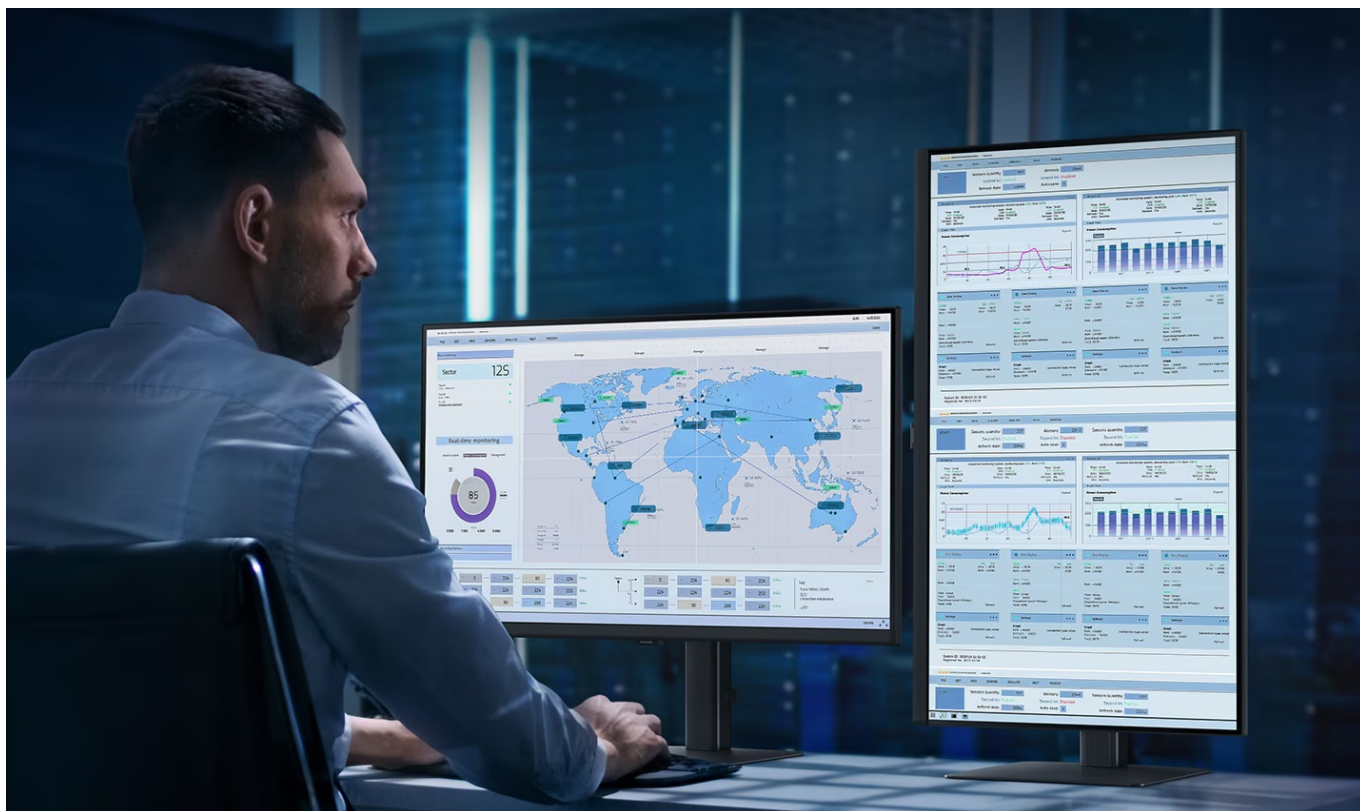

**Popis****Samsung ViewFinity S80UD - profesionální obraz i ochrana očí**

Využijte vysoké rozlišení **monitoru Samsung ViewFinity S8 (S80UD)** pro náročnou práci i multimediální zábavu. Podporuje profesionální činnost, tvorbu multimediálního obsahu i jeho sledování a editaci. Díky vysokému **4K UHD rozlišení** vám zprostředkuje obraz do nejmenších detailů. Dokonalou reprodukci obrazu po stránce barev, ostroty i velmi drobných efektů oceníte při té nejnáročnější designérské práci, činnosti s grafikou apod. **VA panel** se širokými pozorovacími úhly podporuje sledování živých barev i při pohledu ze stran.

### Samsung ViewFinity S8 (S80UD)

LED monitor s úhlopříčkou **32"** nabízí 4K Ultra HD rozlišení **3840 × 2160** obrazových bodů, jas **350 cd/m<sup>2</sup>**, dobu odezvy **5 ms**, pokrytí **99 % barevné palety sRGB** a podporu **HDR10**. Použitím technologie **VA** je dosaženo širokých pozorovacích úhlů **178° horizontálně i vertikálně**. K dispozici jsou **tři porty USB 3.0**, ethernetový port **RJ-45** a jeden port **USB-C**, který kromě vysokorychlostního přenosu videa a dat umožňuje napájení připojených zařízení až do 90 W. Potěší také výškově nastavitelný stojan a funkce **Pivot**, která umožňuje otočení obrazovky o 90°.