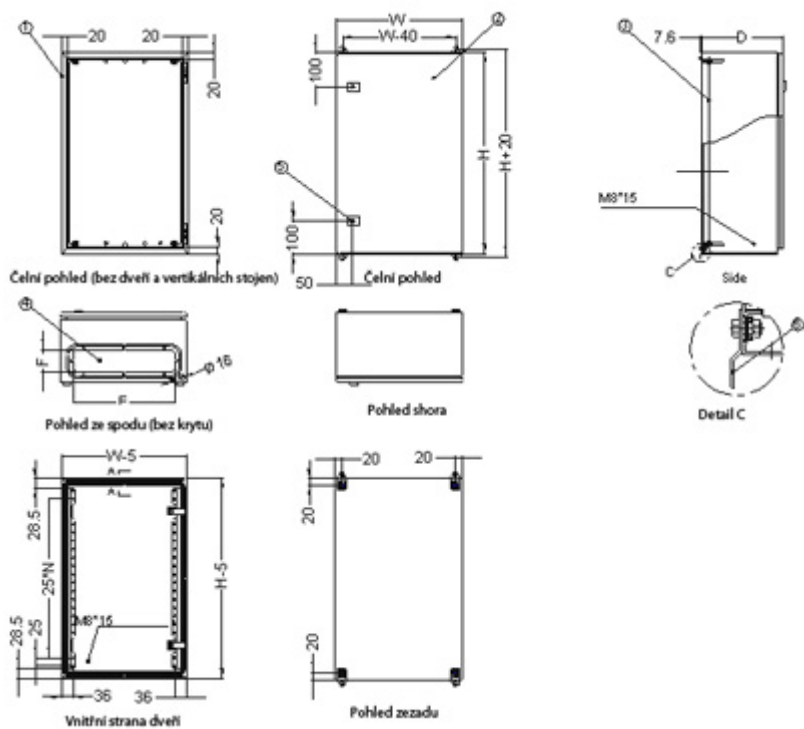

#### ZÁKLADNÍ SPECIFIKACE

**Formát rozvaděče:** 19"

**Kapacita:** 4U

**Stupeň krytí:** IP55 - vodotěsný

**Rozměry:** 600 × 360 × 300 mm (šířka × hloubka × výška)

**Provedení:**

dveře - plné, otevíratelné o 110°, zaměnitelný směr otevírání, těsnění z pěnového polyuretanu

#### Další vlastnosti

- Montážní otvory pro umístění na zeď vždy 20 mm od vnějších hran.
- Vertikální montážní lišty pro 19" zařízení (levá a pravá).
- Spojovací materiál je přibalen k rozvaděči.
- V dolní části rozvaděče je umístěn průchod pro kabeláž s odnímatelným krytem.
- Splňuje standardy IEC60529, EN60529/10.91 a GB4208-93.

#### Rozměrové schéma:

**Rozměrové schéma - detail (pro verzi WEH-9U-604540):**

**Otevřený rozvaděč:**

**Pevné panty a zemnění dveří:**

**Detail zámku:**

---

**Příslušenství:**

---