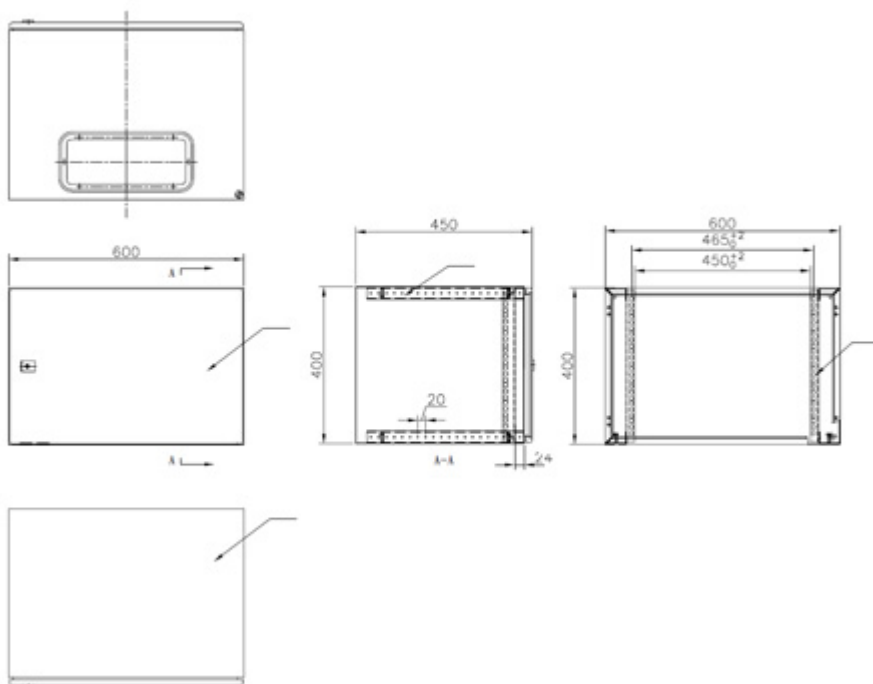

#### ZÁKLADNÍ SPECIFIKACE

**Formát rozvaděče:** 19"

**Kapacita:** 4U

**Stupeň krytí:** IP55 - vodotěsný

**Rozměry:** 600 × 360 × 300 mm (šířka × hloubka × výška)

**Provedení:**

dveře - plné, otevíratelné o 110°, zaměnitelný směr otevírání, těsnění z pěnového polyuretanu

#### Další vlastnosti

- Montážní otvory pro umístění na zeď vždy 20 mm od vnějších hran.
- Vertikální montážní lišty pro 19" zařízení (levá a pravá).
- Spojovací materiál je přibalen k rozvaděči.
- V dolní části rozvaděče je umístěn průchod pro kabeláž s odnímatelným krytem.
- Splňuje standardy IEC60529, EN60529/10.91 a GB4208-93.

#### Rozměrové schéma:

**Rozměrové schéma - detail (pro verzi WEH-9U-604540):**

**Otevřený rozvaděč:**

**Pevné panty a zemnění dveří:**

**Detail zámku:**

---

**Příslušenství:**

---