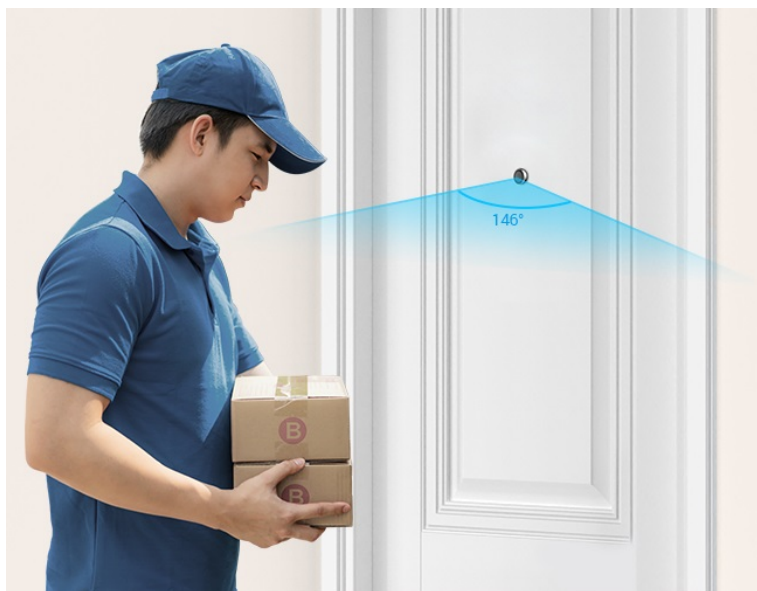

EZVIZ HP2

Cena celkem:	1 999 Kč (bez DPH: 1 652 Kč)
Běžná cena:	2 198 Kč
Ušetříte:	200 Kč
Kód zboží:	KIPEZV1082
Part No.:	CS-HP2-R100-6E2WB-GR
Záruka:	24 měs.
Stav:	Nové zboží

Popis**Vždy a všude víte, kdo stojí za domácími dveřmi - kukátko EZVIZ HP2**

Dveřní kukátko EZVIZ HP2 se zbudovanou kamerou, se kterou budete mít vždy přehled o tom, kdo stojí za dveřmi a co se tam děje. Kamera podporuje **široké úhly záběru**, a tak s přehledem a ostře zachytí obličej návštěvníků, balíčky od doručovatelů, nákupní tašky z on-line obchodů a zkrátka všechno a všechny, kteří se mihnou před vašimi dveřmi. Svým designem je kamera absolutně nenápadná a dokonale splyne s dveřmi. Hlavní předností **chytrého kukátka EZVIZ HP2** je především možnost sledování na dálku z pohodlí gauče.

Pomocí **aplikace EZVIZ** ve vašem smartphonu můžete jednoduše kontrolovat dění na chodbě nebo pořídit živé video, ať už jste kdekoli. Součástí je také **samostatný displej**, který vám umožní v reálném čase obhlédnout prostor za dveřmi. Na velkém 4,3palcovém displeji můžete sledovat živé přenosy obrazu a snadno identifikovat osoby za dveřmi. Díky **bezdrátovému připojení skrze Wi-Fi** je konektivita rychlá a jednoduchá.

EZVIZ HP2

Dveřní kukátko s kamerou nabízí rozlišení **1920 × 1080** obrazových bodů a úhel záběru **146°**. Součástí kukátka je 4,3" barevný displej, který umožňuje na první pohled zjistit, co se děje za dveřmi. Díky bezdrátovému připojení pomocí technologie **Wi-Fi** a mobilní aplikaci budete mít přehled o situaci před dveřmi **24 hodin denně, 7 dní v týdnu** odkudkoli skrze váš smartphone. O napájení se stará vestavěná baterie s kapacitou **2200 mAh**.