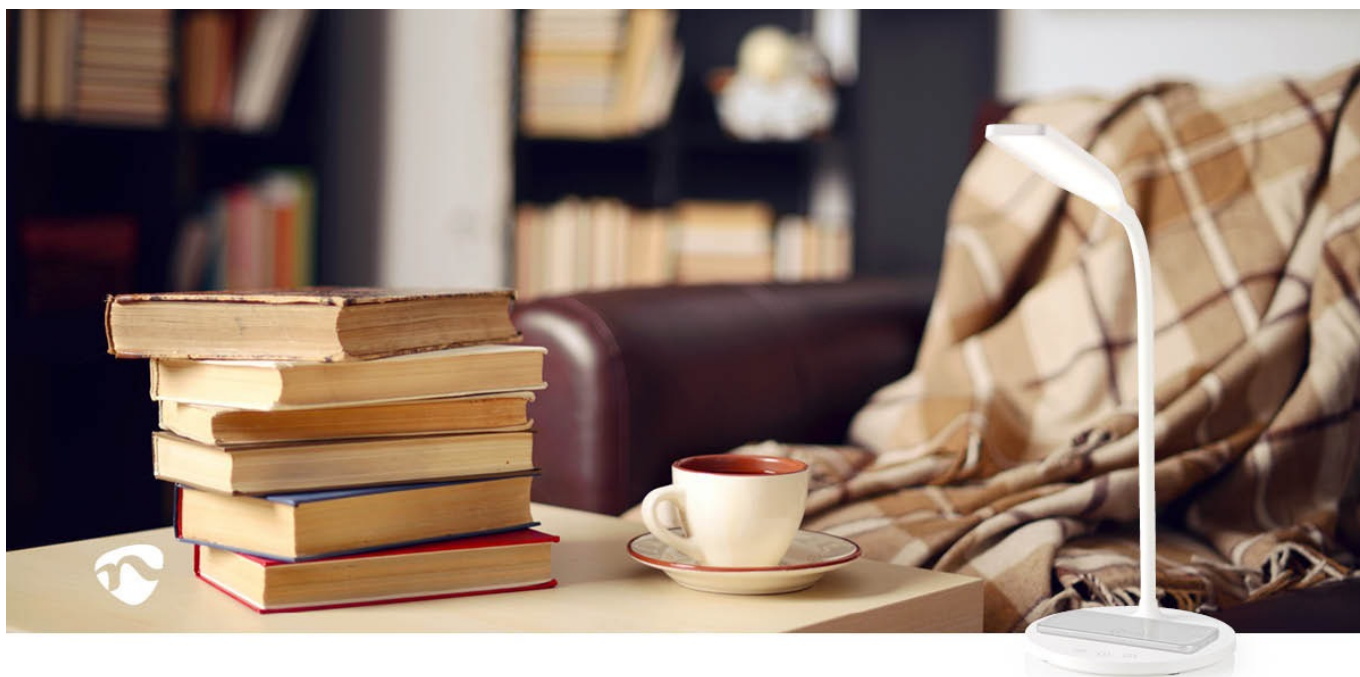

Stolní LED lampička Nedis LTLGQ4M2WT pro osvětlení přesně tam, kde potřebujete. Je ideální na pracovní stůl, nízkou komodu nebo noční stolek. Disponuje **36 LED diodami** pro jasné osvětlení a dotykovým ovládáním pro snadné nastavení světelného režimu - přirozené, studené teplé světlo. **Flexibilní rameno** vám umožní směřovat proud světla požadovaným směrem.

Lampa Nedis LTLGQ4M2WT nabízí také **funkci časovače**, a to až na 40 minut, což je optimální například na klidné večery s knihou, kdy už se vám nechce vstávat z postele. Mezi další přednosti patří funkce **bezdrátového nabíjení smartphonu ve standardu Qi**. Kompatibilní zařízení nabíjí **výkonem 15 W**, a tak je celý proces napájení nejen pohodlný, ale také rychlý.

Nedis LTLGQ4M2WT 15 W s Qi bílá

LED stolní lampička **s naklápěcí konstrukcí** umožňuje nasměřovat světlo přesně tam, kam potřebujete. Pouhým stisknutím tlačítka si můžete zvolit barevnou teplotu od teplé bílé až po studenou. **Protiskuzové podložky** zajišťují stabilní umístění na stole. Lampička je navíc vybavena **bezdrátovou nabíječkou standardu Qi** s výkonem 15 W.